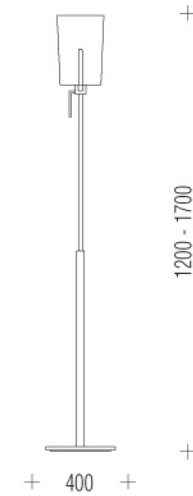

ANTA

**TUBA**

*Design Rolf Heide*

Stehleuchte: Metallteile aluminiumfarben lackiert, höhenverstellbar, dreh- und schwenkbar, Hochvolt max. 75 W, Fassung E27, mit Schnurdimmer.

Floor lamp: metal parts aluminium colored lacquered, variable height, pivoting and swingable, high-voltage max. 75 W, socket E27, with cord dimmer.

Lampada da terra: parti metalliche verniciate color alluminio, regolabile in altezza, girevole e orientabile, ad alta tensione max. 75 W, portalampada E27, regolatore di intensità luminosa a funicella.

Lampadaire: parties métalliques en laqué aluminium, réglable en hauteur pivotante et orientable, haute tension, max. 75 W, douille E27, avec variateur de lumière à cordon.