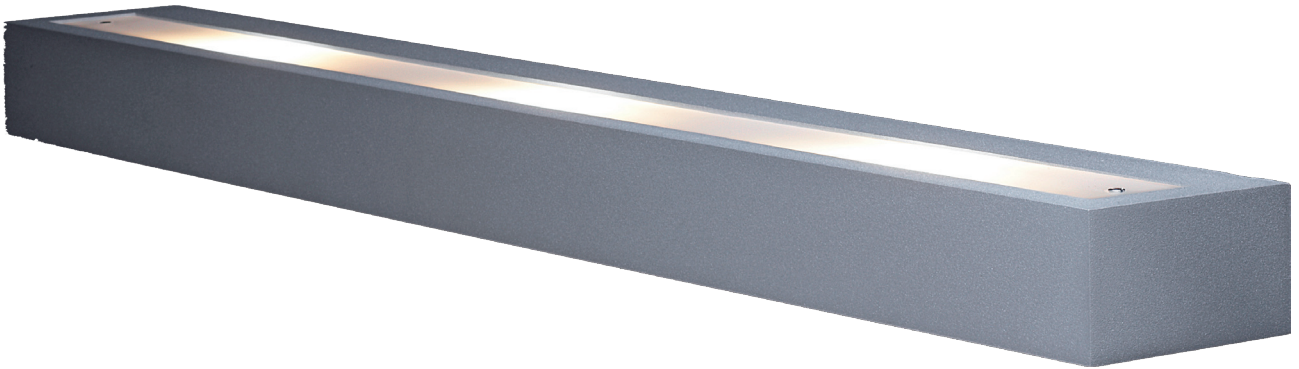

# tibo long

Eenvoudige, stijlvolle, in strakke lijnen getekende aluminium wandarmaturen. Leverbaar in geborstelde en geverniste uitvoering of in witte, zwarte of grijze textuurlak. De TIBO is verkrijgbaar in verschillende afmetingen voor zowel halogeen-, fluorescentie- als HCl-lampen.

Appliques en aluminium simples, stylées, tracées selon des lignes directes. Livrables en version brossée et vernie ou dans une peinture texturée blanche, noire ou grise. TIBO est disponible dans différentes dimensions pour lampes halogènes, à fluorescence ou HCl.

Simple, stylish aluminium wall fixtures of a sleek line design. Available with a brushed and lacquered or a white, black or grey textured enamel finish. TIBO is offered in various dimensions for halogen, fluorescent or HCl lamps.

Einfache, stilvolle, straffe Wandleuchten aus Aluminium. Erhältlich in einer gebürsteten oder lackierten Ausführung oder in weißem, schwarzem bzw. grauem Strukturlack. TIBO wird in verschiedenen Abmessungen für sowohl Halogen-, Leuchtstoff- als auch HCl-Lampen angeboten.