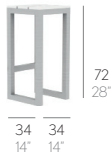

MUEBLES

FURNITURE

SALER. JOSÉ A. GANDÍA-BLASCO

TABURETE SALER // STOOL. HOCKER. SGABELLO. TABOURET

0,1 m³ - 3,53 ft³ 5,1 Kg - 11,22 lbs

0,11 m³ - 3,88 ft³ 5,25 Kg - 11,55 lbs

Fabricada con perfilería de aluminio anodizado o aluminio termolacado y polietileno 100% reciclable. NOTA: No se admiten medidas especiales en esta colección.