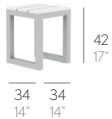

MUEBLES

FURNITURE

SALER. JOSÉ A. GANDÍA-BLASCO

TABURETE SALER // STOOL. HOCKER. SGABELLO. TABOURET

0,1 m³ - 3,53 ft³ 5,1 Kg - 11,22 lbs

0,11 m³ - 3,88 ft³ 5,25 Kg - 11,55 lbs

Fabricada con perfilería de aluminio anodizado o aluminio termolacado y polietileno 100% reciclable. NOTA: No se admiten medidas especiales en esta colección.