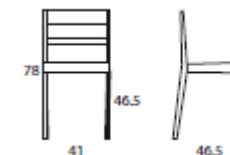

SVEVA SEDIA / CHAIR

bedont

Articolo Article	SVEVA SEDIA Sveva Chair
Essenza Wood	FAGGIO,ROVERE, CILIEGIO Beech, Oak, Cherrywood
Finitura Finishing	TINTO o LACCATO Stained or laquered
Rivestimento sedile Seat Covering	N.N. N.N.

Scheda Tecnica/Technical sheet

Dimensioni cm. 41X46,5x78h
Dimensions cm. 41X46,5x78h

Struttura/ Frame

Legno massiccio verniciato o laccato
Stained or laquered massive-wood

Schienale/back

Legno massiccio curvato.
Curved solid wood.

Seduta/seat

Sedile legno/wooden seat:

Multistrato di faggio. Piallaccio di faggio, rovere o ciliegio.

Multi ply beech; beech or oak or cherrywood veneered

Sedile cuoio/leather seat:

Resina espansa D40 rivestita di cuoio.
Foam rubber D40 covered by leather

Imballo/package

2 sedie per cartone; ingombro m3 0,30; peso lordo Kg. 5; peso netto Kg. 3,8.

2 chairs per box; volume cubic meter 0,30 each box; gross weight Kg. 5; net weight Kg. 3,8.

Garanzia/warranty

2 anni salvo indicazioni uso e manutenzione.
2 years according to use and maintenance instructions

èBedont s.r.l., via Monteferro, 48
I-36060 Pianezze (Vi)
tel.: +39 0424 470040, +39 0424 472182
fax.: +39 0424 75358
www.bedont.it
info@bedont.it

Collezione/Collection: SVEVA

made in italy