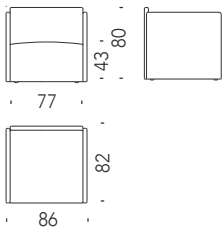

Ayub armchair

Ayub poltrona

3,8 mt. 0,7 m³ 25 Kg

OC4

Bonobo small armchair

Bonobo poltroncina

3,3 mt. 0,4 m³ 20 Kg

OC5

Juju bench

Juju panca

0,6 m³ 35 Kg

OC6N

Block armchair

Block poltrona

09Y

0,7 m³ 40 Kg