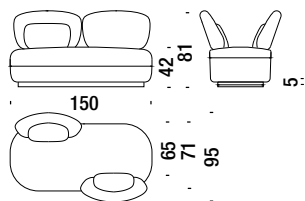

Ayub armchair

Ayub poltrona

3,8 mt. 0,7 m³ 25 Kg

OC4

Bonobo small armchair

Bonobo poltroncina

3,3 mt. 0,4 m³ 20 Kg

OC5

Mimi small armchair

Mimi poltroncina

3,6 mt. 0,4 m³ 24 Kg

OC6

Juju rendez-vous

vis à vis

1,3 m³ 50 Kg

OC6Y

Juju bench

Juju panca

0,6 m³ 35 Kg

OC6N

Block armchair

Block poltrona

09Y

0,7 m³ 40 Kg