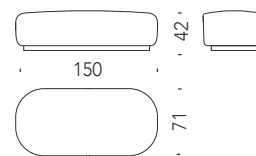

Juju bench

Juju panca

0,6 m³ 35 Kg

OC6N