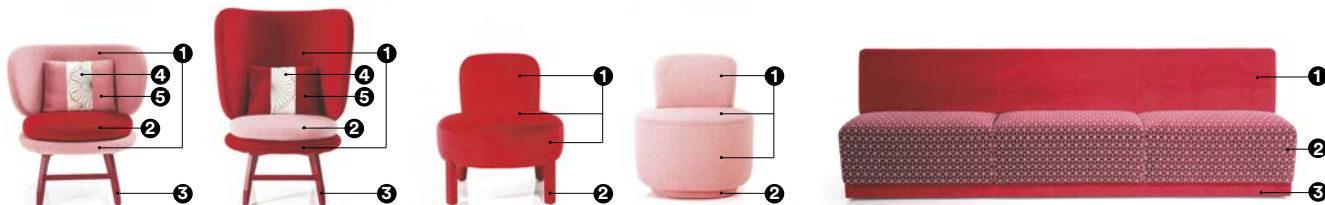

Schienali contrapposti in espanso schiumato a freddo ignifugo con struttura interna in acciaio.

Seduta in poliuretano espanso ignifugo con struttura interna in legno.

I cuscini dello schienale sono in piuma d'oca.

Cubikoo round

Tavolino con piano in Corian® e basamento in acciaio verniciato.

La collezione Sushi Edition non è sfoderabile, ad eccezione dei cuscini.

Design Edward van Vliet - 2016

Ariel

Ayub

Bonobo

Mimi