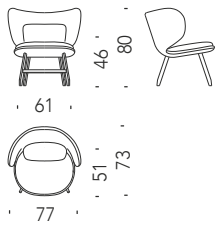

0,5 m³ 21 Kg

Donut pouf round Ø140

0M7

1 m³ 45 Kg

Joy round stool

0P5

0,2 m³ 5 Kg

Joy round cushion

080

0,1 m³ 1 Kg

Cubikoo

Juju rendez-vous

Ariel small armchair

Ariel poltroncina

3,4 mt. 0,5 m³ 20 Kg

OC3

Ayub armchair

Ayub poltrona

3,8 mt. 0,7 m³ 25 Kg

OC4

Bonobo small armchair

Bonobo poltroncina

3,3 mt. 0,4 m³ 20 Kg

OC5