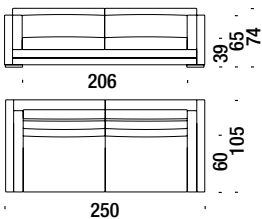

Karmakoma divano 3 posti 210

003

1,8 m³ 80 Kg

Karmakoma 3 seater sofa major 250

Karmakoma divano 3 posti major 250

0M1

2,1 m³ 120 Kg

Juju small armchair

Juju poltroncina

061

0,6 m³ 19 Kg

Donut round stool Ø94

Donut pouf tondo Ø94

07U

0,5 m³ 21 Kg

Donut round large stool Ø140