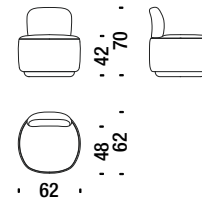

080

0,1 m³ 1 Kg

Cubikoo

Juju rendez-vous

Ariel small armchair

Ariel poltroncina

3,4 mt. 0,5 m³ 20 Kg

OC3

Ayub armchair

Ayub poltrona

3,8 mt. 0,7 m³ 25 Kg

OC4

Bonobo small armchair

Bonobo poltroncina

3,3 mt. 0,4 m³ 20 Kg

OC5

Mimi small armchair

Mimi poltroncina

3,6 mt. 0,4 m³ 24 Kg

OC6

Juju rendez-vous

vis à vis

1,3 m³ 50 Kg

OC6Y