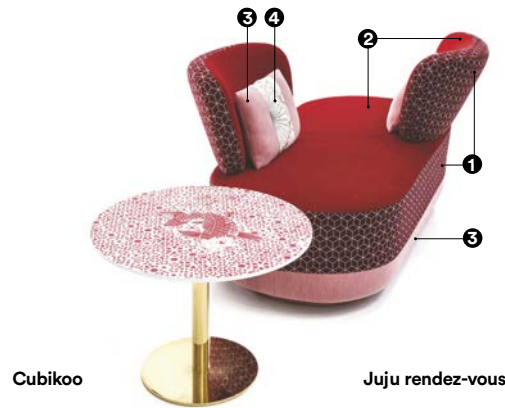

0,5 m³ 21 Kg

Donut pouf round Ø140

0M7

1 m³ 45 Kg

Joy round stool

0P5

0,2 m³ 5 Kg

Joy round cushion

080

0,1 m³ 1 Kg

Cubikoo

Juju rendez-vous

Ariel small armchair

Ariel poltroncina

3,4 mt. 0,5 m³ 20 Kg

OC3