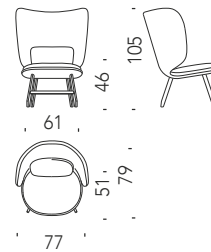

0,5 m³ 21 Kg

Donut pouf round Ø140

0M7

1 m³ 45 Kg

Joy round stool

0P5

0,2 m³ 5 Kg

Joy round cushion

080

0,1 m³ 1 Kg

Cubikoo

Juju rendez-vous

Ariel small armchair

Ariel poltroncina

3,4 mt. 0,5 m³ 20 Kg

OC3

Ayub armchair

Ayub poltrona

3,8 mt. 0,7 m³ 25 Kg

OC4

Bonobo small armchair

Bonobo poltroncina

3,3 mt. 0,4 m³ 20 Kg

OC5