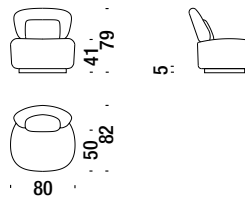

Karmakoma divano 3p major 250

0M1

2,1 m³ 120 Kg

Juju fauteuil

061

0,6 m³ 19 Kg

Donut pouf round Ø94

07U