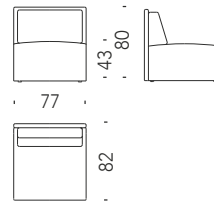

Block central element

Block elemento centrale

09X

0,6 m³ 30 Kg