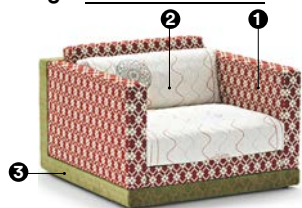

Juju fauteuil

Espanso schiumato a freddo ignifugo con struttura interna in acciaio e legno. Cuscinetto schiena in piuma d'oca.

Joy round

Espanso schiumato a freddo ignifugo.

La collezione Sushi non è sfoderabile, ad eccezione dei cuscini.

Design **Edward van Vliet - 2008**

Karmakoma

Donut pouf round

Juju fauteuil

Joy round

- 1 sides - fianchi
- 2 cushions - cuscini
- 3 structure - struttura

- narrow strip - fascietta
- large strip and seat - fascia e seduta
- 1 3 body - corpo
- 2 4 rim - bordo