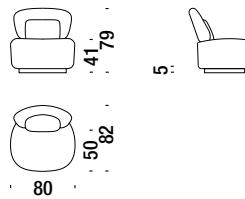

Karmakoma divano 3 posti 210

003

1,8 m³ 80 Kg

Karmakoma 3 seater sofa major 250

Karmakoma divano 3 posti major 250

0M1

2,1 m³ 120 Kg

Juju small armchair

Juju poltroncina

061

0,6 m³ 19 Kg

Donut round stool Ø94

Donut pouf tondo Ø94

07U

0,5 m³ 21 Kg

Donut round large stool Ø140