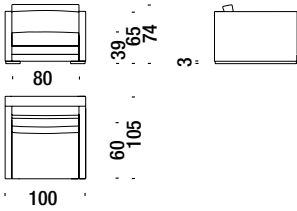

Karmakoma armchair

Karmakoma poltrona

001

1,1 m³ 45 Kg