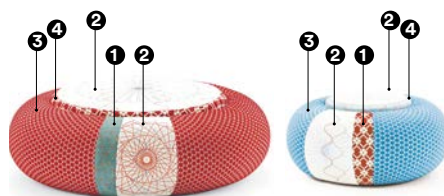

' vol. 1 DIVANI E SISTEMI DI SEDUTE

Karmakoma, Donut pouf round

Poliuretano espanso ignifugo indeformabile a densità differenziate e fibra poliestere con struttura interna in legno. Divani con piedi in faggio verniciato avvitati alla struttura. Donut ha i piedi in polipropilene.

Juju fauteuil

Espanso schiumato a freddo ignifugo con struttura interna in acciaio e legno. Cuscinetto schiena in piuma d'oca.

Joy round

Espanso schiumato a freddo ignifugo.

La collezione Sushi non è sfoderabile, ad eccezione dei cuscini.

Design **Edward van Vliet - 2008**

Karmakoma

Donut pouf round

Juju fauteuil

Joy round

- 1 sides - fianchi
- 2 cushions - cuscini
- 3 structure - struttura

- narrow strip - fascietta
- large strip and seat - fascia e seduta
- 1 3 body - corpo
- 2 4 rim - bordo