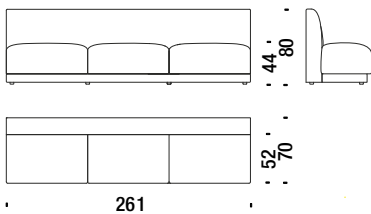

Block central element

Block elemento centrale

09X

0,6 m³ 30 Kg

Solomon

09O

1,7 m³ 80 Kg

Marshmellow