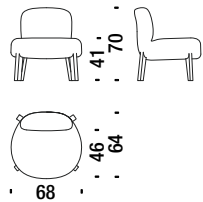

0,5 m³ 21 Kg

Donut pouf round Ø140

0M7

1 m³ 45 Kg

Joy round stool

0P5

0,2 m³ 5 Kg

Joy round cushion

080

0,1 m³ 1 Kg

Cubikoo

Juju rendez-vous

Ariel small armchair

Ariel poltroncina

3,4 mt. 0,5 m³ 20 Kg

OC3

Ayub armchair

Ayub poltrona

3,8 mt. 0,7 m³ 25 Kg

OC4

Bonobo small armchair

Bonobo poltroncina

3,3 mt. 0,4 m³ 20 Kg

OC5

Mimi small armchair

Mimi poltroncina

3,6 mt. 0,4 m³ 24 Kg

OC6

Juju rendez-vous

vis à vis

1,3 m³ 50 Kg

OC6Y