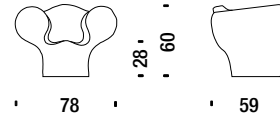

La Spring collection non è sfoderabile.

NOTE:

- è fortemente consigliato i rivestimenti in panno di lana
- Double Soft Big Easy consegna in 8 settimane.

Spring collection

Soft Big Easy

Soft Big Easy

SQ0001

1,1 m³ 45 Kg

Soft Little Easy

Soft Little Easy

SP0050

0,4 m³ 15 Kg

Double Soft Big Easy

Double Soft Big Easy

SS0002

1,6 m³ 81 Kg

Size Ten

Size Ten

SZ0061

0,7 m³ 34 Kg

Soft Big Heavy

Soft Big Heavy

SB0061

1,1 m³ 25 Kg