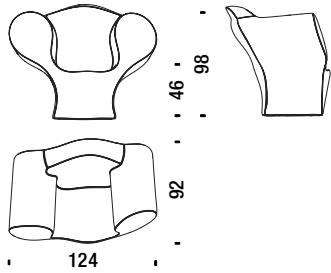

La Spring collection non è sfoderabile.

NOTE:

- è fortemente consigliato i rivestimenti in panno di lana
- Double Soft Big Easy consegna in 8 settimane.

Spring collection

Soft Big Easy

Soft Big Easy

SQ0001

1,1 m³ 45 Kg

Soft Little Easy

Soft Little Easy

SP0050

0,4 m³ 15 Kg

Double Soft Big Easy

Double Soft Big Easy

SS0002

1,6 m³ 81 Kg

Size Ten

Size Ten

SZ0061

0,7 m³ 34 Kg

Soft Big Heavy

Soft Big Heavy

SB0061

1,1 m³ 25 Kg