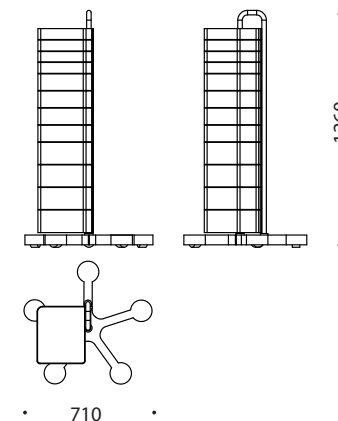

Detalles

Ruedas depolipropileno.

SP01