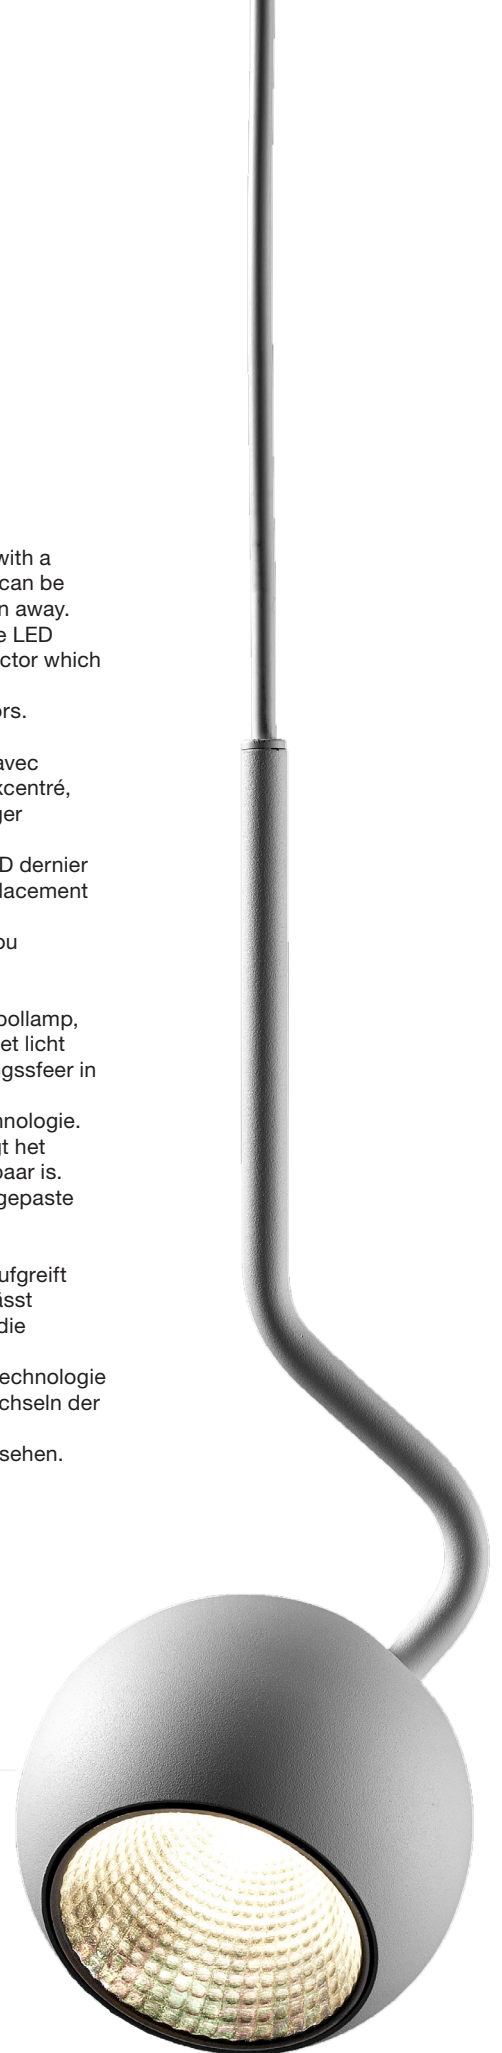

SPIN is een richtbare hanglamp, gebaseerd op de vorm van de klassieke bollamp, maar met een extra element. Dankzij het excentrische montagepunt kan het licht heel gemakkelijk naar wens gericht worden. Met de SPIN kan de verlichtings sfeer in een handomdraai worden aangepast. Hoewel hij er vertrouwd uitziet, verbergt deze lamp de modernste led-technologie. Een eenvoudige, maar intelligente slimme montage-eenheid vereenvoudigt het vervangen van de reflector die met verschillende stralingshoeken verkrijgbaar is. Spin is verkrijgbaar met een poedergelakt oppervlak in standaard- of aangepaste kleuren.

SPIN ist eine verstellbare Hängeleuchte, die das klassische Kugelthema aufgreift und ein besonderes Feature bietet. Dank der exzentrischen Befestigung lässt sich die Beleuchtungsrichtung problemlos einstellen. Mit SPIN kann man die Lichtstimmung buchstäblich im Handumdrehen ändern. Das Äußere wirkt vertraut, das Innenleben ist jedoch von moderner LED-Technologie bestimmt. Eine simple aber intelligente Befestigung erleichtert das Auswechseln der Reflektoren, die in verschiedenen Abstrahlwinkeln erhältlich sind. Spin ist mit einer Pulverbeschichtung in Standard- oder Sonderfarben versehen.