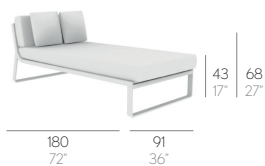

SOFÁ MODULAR 5 // SOFA. SOFA. DIVANO. CANAPÉ

1,43 m³ - 50,5 ft³ 55,35 Kg - 121,77 lbs

COLCHONETA. MAT¹

náutica
crevin (duo). sunbrella (solids. sling)

FUNDA PROTECTORA. PROTECTIVE COVER

Se recomiendan 2 cojines.
2 cushions are recommended.
Es werden 2 Kissen empfohlen.
Si consigliano 2 cuscini.
2 coussins recommandés.

COJÍN. CUSHION. KISSEN. CUSCINO. COUSSIN

45x45 cm / 18"x18"

náutica
crevin (duo). sunbrella (solids. sling. natté)

COLCHONETA. MAT¹: asiento + respaldo + reposabrazo. seat + back + armrest

Fabricada con periferia de aluminio soldado termolacado y polietileno 100% reciclable. Gomaespuma de poliuretano recubierta con tejido hidrófugo. Tapicería desfundable. NOTA: No se admiten medidas especiales en esta colección.
Made of thermo-lacquered aluminium profiles and 100% recyclable polyethylene. Polyurethane foam rubber covered with water-repellent fabric. Removable fabric cover. NOTE: No special sizes available in this collection.