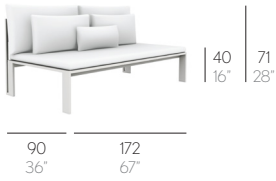

MUEBLES

FURNITURE

JIAN. NERI&HU

SOFÁ MODULAR 4 // SOFA, SOFA, DIVANO, CANAPÉ

1,43 m³ - 50,49 ft³ 112 Kg - 24,20 lbs

FUNDA. COVER

sunbrella (sling)

COLCHONETA. MAT¹

náutica

crevin (duo). sunbrella (solids. sling)

FUNDA PROTECTORA. PROTECTIVE COVER

Con funda. With cover. Mit Husse.
Con fodera. Avec housse.

Se recomiendan 2 cojines 35x70 y 1 cojín 30x60.

Two 35x70 cushions and one 30x60 cushion are recommended.

Es werden 2 Kissen der Größe 35x70 und 1 Kissen der Größe 30x60 empfohlen.

È consigliato l'uso di due cuscini 35x70 e un cuscino 30x60.

Deux coussins de 35x70 et un coussin de 30x60 sont recommandés.

COLCHONETA. MAT¹: asiento + respaldo + reposabrazo. seat + back + armrest

Estructura: Bronce
Frame: Bronze
Profil: Bronze
Struttura: Bronzo
Structure: Bronze

Estructura: Antracita
Frame: Anthracite
Profil: Anthrazit
Struttura: Antracite
Structure: Anthracite

cojín. cushion. 30x60 cm / 12"x24"