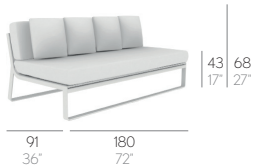

SOFÁ MODULAR 4 // SOFA, SOFA, DIVANO, CANAPÉ

1,43 m³ - 50,5 ft³ 64,9 Kg - 142,78 lbs

COLCHONETA. MAT¹

náutica
crevin (duo). sunbrella (solids. sling)

FUNDA PROTECTORA. PROTECTIVE COVER

Se recomiendan 4 cojines.
4 cushions are recommended.
Es werden 4 Kissen empfohlen.
Si consigliano 4 cuscini.
4 coussins recommandés.

COJÍN. CUSHION. KISSEN. CUSCINO. COUSSIN

45x45 cm / 18"x18"

náutica
crevin (duo). sunbrella (solids. sling. natté)

COLCHONETA. MAT¹: asiento + respaldo + reposabrazo. seat + back + armrest

Fabricada con perfilería de aluminio soldado termolacado y polietileno 100% reciclable. Gomaespuma de poliuretano recubierta con tejido hidrófugo. Tapicería desenfundable. NOTA: No se admiten medidas especiales en esta colección.