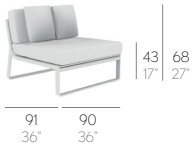

SOFÁ MODULAR 3 // SOFA, SOFA, DIVANO, CANAPÉ

0,75 m³ - 26,49 ft³ 34 Kg - 74,8 lbs

COLCHONETA. MAT¹

náutica
crevin (duo). sunbrella (solids. sling)

FUNDA PROTECTORA. PROTECTIVE COVER

Se recomiendan 2 cojines.
2 cushions are recommended.
Es werden 2 Kissen empfohlen.
Si consigiano 2 cuscini.
2 coussins recommandés.

COJÍN. CUSHION. KISSEN. CUSCINO. COUSSIN

45x45 cm / 18"x18"

náutica
crevin (duo). sunbrella (solids. sling. natté)

COLCHONETA. MAT¹: asiento + respaldo + reposabrazo. seat + back + armrest

Fabricada con perfilera de aluminio soldado termolacado y polietileno 100% reciclable. Gomaespuma de poliuretano recubierta con tejido hidrófugo. Tapicería desenfundable. NOTA: No se admiten medidas especiales en esta colección.