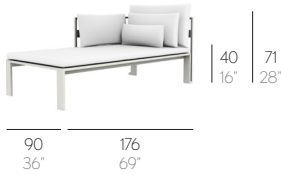

MUEBLES

FURNITURE

JIAN. NERI&HU

SOFÁ MODULAR 2 // SOFA, SOFA, DIVANO, CANAPÉ

1,43 m³ - 50,49 ft³ 112 Kg - 24,20 lbs

FUNDA. COVER

sunbrella (sling)

COLCHONETA. MAT¹

Es wird 1 Kissen 30x60 und 1 Kissen 35x70 empfohlen.

Si consiglia 1 cuscino 30x60 e 1 cuscino 35x70.

Un coussin de 30x60 et de 35x70 recommandés.

COLCHONETA. MAT¹: asiento + respaldo + reposabrazo. seat + back + armrest

Estructura: Bronce
Frame: Bronze
Profil: Bronze
Struttura: Bronzo
Structure: Bronze

Estructura: Antracita
Frame: Anthracite
Profil: Anthrazit
Struttura: Antracite
Structure: Anthracite

cojín. cushion. 30x60 cm / 12"x24"