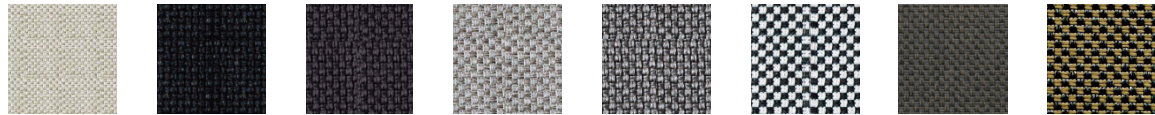

Estructura: Bronce
Frame: Bronze
Profil: Bronze
Struttura: Bronzo
Structure: Bronze

Estructura: Antracita
Frame: Anthracite
Profil: Anthrazit
Struttura: Antracite
Structure: Anthracite

cojín. cushion. 30x60 cm / 12"x24"

Colores disponibles en tapicería. Available colours for the upholstery.

NÁUTICA (VINYL)

Blanco White Crudo Crude Arena Sand Bronce Bronze Marrón Brown Wengue Wengue Gris Grey Negro Black Marino Marine

CREVIN DUO