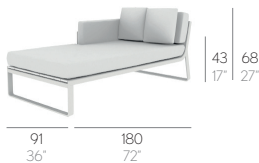

SOFÁ MODULAR 2 // SOFA. SOFA. DIVANO. CANAPÉ

1,43 m³ - 50,50 ft³ 58,45 Kg - 128,59 lbs

COLCHONETA. MAT¹

náutica
crevin (duo). sunbrella (solids. sling)

FUNDA PROTECTORA. PROTECTIVE COVER

Brazo izquierdo
Left arm
Armlehne links
Con bracciolo sinistro
Accoudoir gauche

Brazo derecho
Right arm
Armlehne rechts
Con bracciolo destro
Accoudoir droit

Se recomiendan 2 cojines.
2 cushions are recommended.
Es werden 2 Kissen empfohlen.
Si consigiano 2 cuscini.
2 coussins recommandés.

COJÍN. CUSHION. KISSEN. CUSCINO. COUSSIN

45x45 cm / 18"x18"

náutica
crevin (duo). sunbrella (solids. sling. natté)

COLCHONETA. MAT¹: asiento + respaldo + reposabrazo. seat + back + armrest

Fabricada con perfilera de aluminio soldado termolacado y polietileno 100% reciclable. Gomaespuma de poliuretano recubierta con tejido hidrófugo. Tapicería desfundable. NOTA: No se admiten medidas especiales en esta colección.
Made of thermo-lacquered aluminium profiles and 100% recyclable polyethylene. Polyurethane foam rubber covered with water-repellent fabric. Removable fabric cover. NOTE: No special sizes available in this collection.