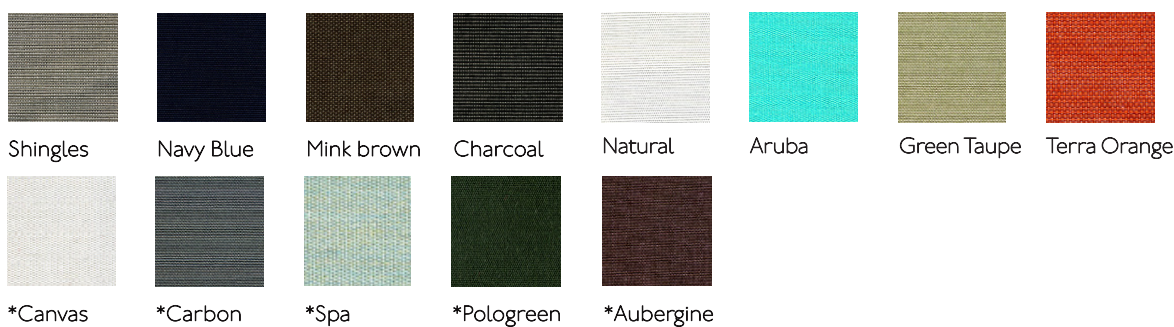

Polietileno: Bronce
Polyethylene: Bronze
Polyethylen: Bronze
Polietilene: Bronzo
Polyéthylène: Bronze

Estructura: Antracita
Frame: Anthracite
Profil: Anthrazit
Struttura: Antracite
Structure: Anthracite

Polietileno: Antracita
Polyethylene: Anthracite
Polyethylen: Anthrazit
Polietilene: Antracite
Polyéthylène: Anthracite

Colores disponibles en tapicería. Available colours for the upholstery.

NÁUTICA (VINYL)

CREVIN DUO

SUNBRELLA SLING

SUNBRELLA SOLIDS

SUNBRELLA NATTÉ

* Sólo disponible para cojines.

* Only available for cushions.

G A N
D I A
B L A
S C O

GANDIA BLASCO S.A.