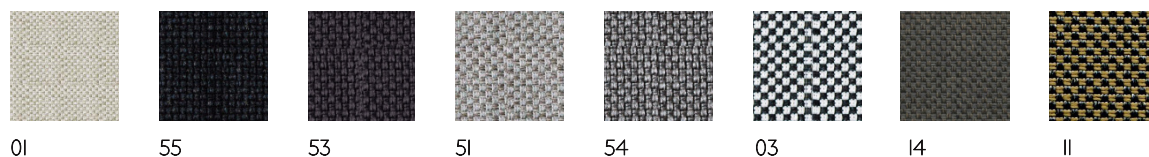

Colores disponibles en tapicería. Available colours for the upholstery.

NÁUTICA (VINYL)

CREVIN DUO

SUNBRELLA SLING

SUNBRELLA SOLIDS

SUNBRELLA NATTÉ

* Sólo disponible para cojines.

* Only available for cushions.

G A N
D I A
B L A
S C O

GANDIA BLASCO S.A.

Músico Vert 4 46870 Ontinyent Valencia Spain T. +34 96 291 13 20. +34 902 530 302 F. +34 96 291 30 44. +34 902 530 304
gandiablasco@gandiablasco.com www.gandiablasco.com www.lacasagandiablasco.com