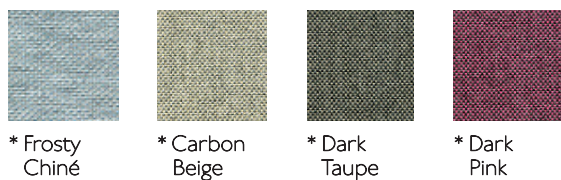

Polietileno: Bronce
Polyethylene: Bronze
Polyethylen: Bronze
Polietilene: Bronzo
Polyéthylène: Bronze

Estructura: Antracita
Frame: Anthracite
Profil: Anthrazit
Struttura: Antracite
Structure: Anthracite

Polietileno: Antracita
Polyethylene: Anthracite
Polyethylen: Anthrazit
Polietilene: Antracite
Polyéthylène: Anthracite

Colores disponibles en tapicería. Available colours for the upholstery.

NÁUTICA (VINYL)

CREVIN DUO

SUNBRELLA SLING

SUNBRELLA SOLIDS

SUNBRELLA NATTÉ

* Sólo disponible para cojines.

* Only available for cushions.

G A N
D I A
B L A
S C O

GANDIA BLASCO S.A.