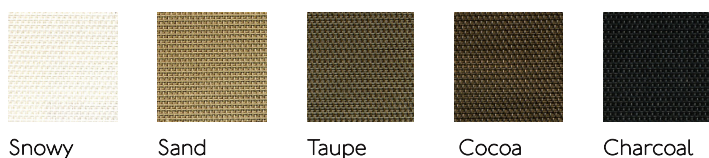

Polietileno: Bronce
Polyethylene: Bronze
Polyethylen: Bronze
Polietilene: Bronzo
Polyéthylène: Bronze

Estructura: Antracita
Frame: Anthracite
Profil: Anthrazit
Struttura: Antracite
Structure: Anthracite

Polietileno: Antracita
Polyethylene: Anthracite
Polyethylen: Anthrazit
Polietilene: Antracite
Polyéthylène: Anthracite

Colores disponibles en tapicería. Available colours for the upholstery.

NÁUTICA (VINYL)

CREVIN DUO

SUNBRELLA SLING

SUNBRELLA SOLIDS

SUNBRELLA NATTÉ

* Sólo disponible para cojines.

* Only available for cushions.

G A N
D I A
B L A
S C O

GANDIA BLASCO S.A.