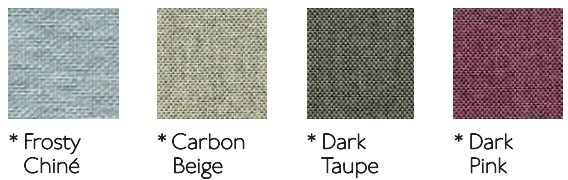

Colores disponibles en tapicería. Available colours for the upholstery.

NÁUTICA (VINYL)

CREVIN DUO

SUNBRELLA SLING

SUNBRELLA SOLIDS

SUNBRELLA NATTÉ

* Sólo disponible para cojines.
 * Only available for cushions.