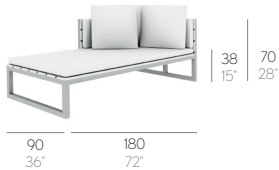

MUEBLES

FURNITURE

SALER. JOSÉ A. GANDÍA-BLASCO

SOFÁ MODULAR 2 // SOFA. SOFA. DIVANO. CANAPÉ

1,43 m³ - 50,5 ft³ 52,46 Kg - 115,41 lbs

COLCHONETA. MAT¹

náutica
crevin (duo). sunbrella (sling)

FUNDA PROTECTORA. PROTECTIVE COVER

Se recomiendan 3 cojines.
3 cushions are recommended.
Es werden 3 Kissen empfohlen.
Si consigliano 3 cuscini.
3 coussins recommandés.

COJÍN. CUSHION. KISSEN. CUSCINO. COUSSIN

50x50 cm / 20"x20"

náutica
crevin (duo). sunbrella (solids. sling. natté)

COLCHONETA. MAT¹: Asiento + respaldo + reposabrazo. Seat + back + armrest

Brazo izquierdo
Left arm
Armlehne links
Con bracciolo sinistro
Accoudoir gauche

Brazo derecho
Right arm
Armlehne rechts
Con bracciolo destro
Accoudoir droit