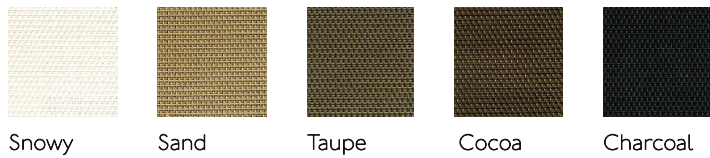

Colores disponibles en tapicería. Available colours for the upholstery.

NÁUTICA (VINYL)

CREVIN DUO

SUNBRELLA SLING

SUNBRELLA SOLIDS

SUNBRELLA NATTÉ

* Sólo disponible para cojines.
 * Only available for cushions.