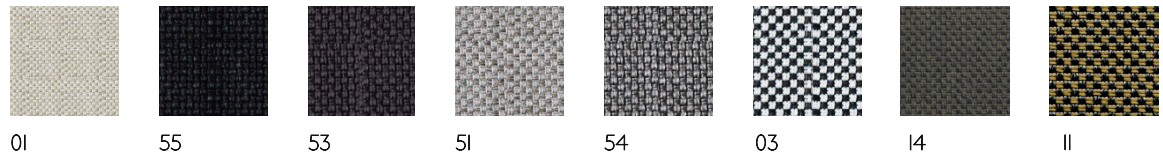

Colores disponibles en tapicería. Available colours for the upholstery.

NÁUTICA (VINYL)

CREVIN DUO

SUNBRELLA SLING

SUNBRELLA SOLIDS

SUNBRELLA NATTÉ

* Sólo disponible para cojines.
 * Only available for cushions.