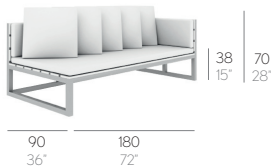

MUEBLES

FURNITURE

SALER. JOSÉ A. GANDÍA-BLASCO

SOFÁ MODULAR 1 // SOFA, SOFA, DIVANO, CANAPÉ

1,43 m³ - 50,5 ft³ 58,49 Kg - 128,67 lbs

COLCHONETA. MAT¹

náutica
crevin (duo). sunbrella (sling)

FUNDA PROTECTORA. PROTECTIVE COVER

Se recomiendan 5 cojines.
5 cushions are recommended.
Es werden 5 Kissen empfohlen.
Si consigliano 5 cuscini.
5 coussins recommandés.

Brazo izquierdo
Left arm
Armlehne links
Con bracciolo sinistro
Accoudoir gauche

Brazo derecho
Right arm
Armlehne rechts
Con bracciolo destro
Accoudoir droit

COJÍN. CUSHION. KISSEN. CUSCINO. COUSSIN

50x50 cm / 20"x20"

náutica
crevin (duo). sunbrella (solids. sling. natté)

COLCHONETA. MAT¹: Asiento + respaldo + reposabrazo. Seat + back + armrest