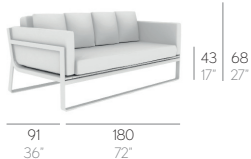

SOFÁ FLAT // SOFA. SOFA. DIVANO. CANAPÉ

1,43 m³ - 50,5 ft³ 71,9 Kg - 158,18 lbs

COLCHONETA. MAT¹

náutica
crevin (duo). sunbrella (solids. sling)

FUNDA PROTECTORA. PROTECTIVE COVER

Se recomiendan 4 cojines.
4 cushions are recommended.
Es werden 4 Kissen empfohlen.
Si consigliano 4 cuscini.
4 coussins recommandés.

COJÍN. CUSHION. KISSEN. CUSCINO. COUSSIN

45x45 cm / 18"x18"

náutica
crevin (duo). sunbrella (solids. sling. natté)

COLCHONETA. MAT¹: asiento + respaldo + reposabrazo. seat + back + armrest

Fabricada con perfilera de aluminio soldado termolacado y polietileno 100% reciclable. Gomaespuma de poliuretano recubierta con tejido hidrófugo. Tapicería desenfundable. NOTA: No se admiten medidas especiales en esta colección.
Made of thermo-lacquered aluminium profiles and 100% recyclable polyethylene. Polyurethane foam rubber covered with water-repellent fabric. Removable fabric cover. NOTE: No special sizes available in this collection.