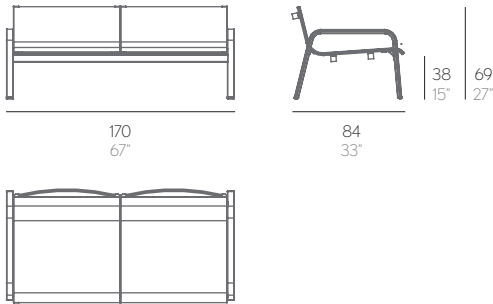

## PESO. WEIGHT. GEWICHT. PESO. POIDS

 18 Kg - 39,60 lbs

Cojín. Cushion. Kissen. Cuscino. Coussin. Pillow

30x60 cm / 12"x24"

 0,72 Kg - 1,58 lbs