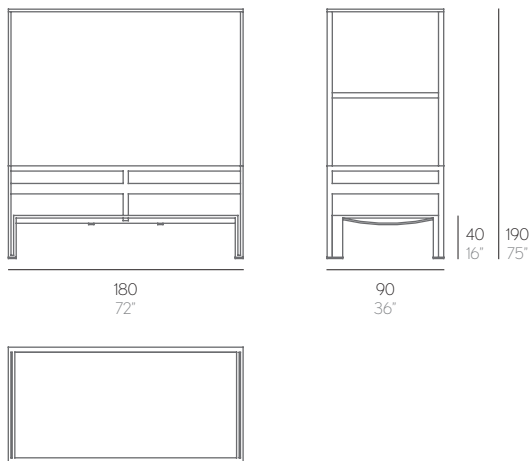

SOFÁ HOODED JIAN

Neri&Hu

PESO. WEIGHT. GEWICHT. PESO. POIDS

Estructura. Frame. Profil. Struttura. Structure
36 Kg - 79,20 lbs

Colchoneta. Mat. Sitzpolster. Materassine.
Matelas. Cushion
11,68 Kg - 25,69 lbs

Cojin. Cushion. Kissen. Cuscino. Coussin. Pillow
30x60 cm / 12"x24"
0,72 Kg - 1,58 lbs

Cojin. Cushion. Kissen. Cuscino. Coussin. Pillow
35x70 cm / 14"x28"
1,25 Kg - 2,75 lbs

VOLUMEN. VOLUME. VOLUMEN. VOLUME. VOLUME