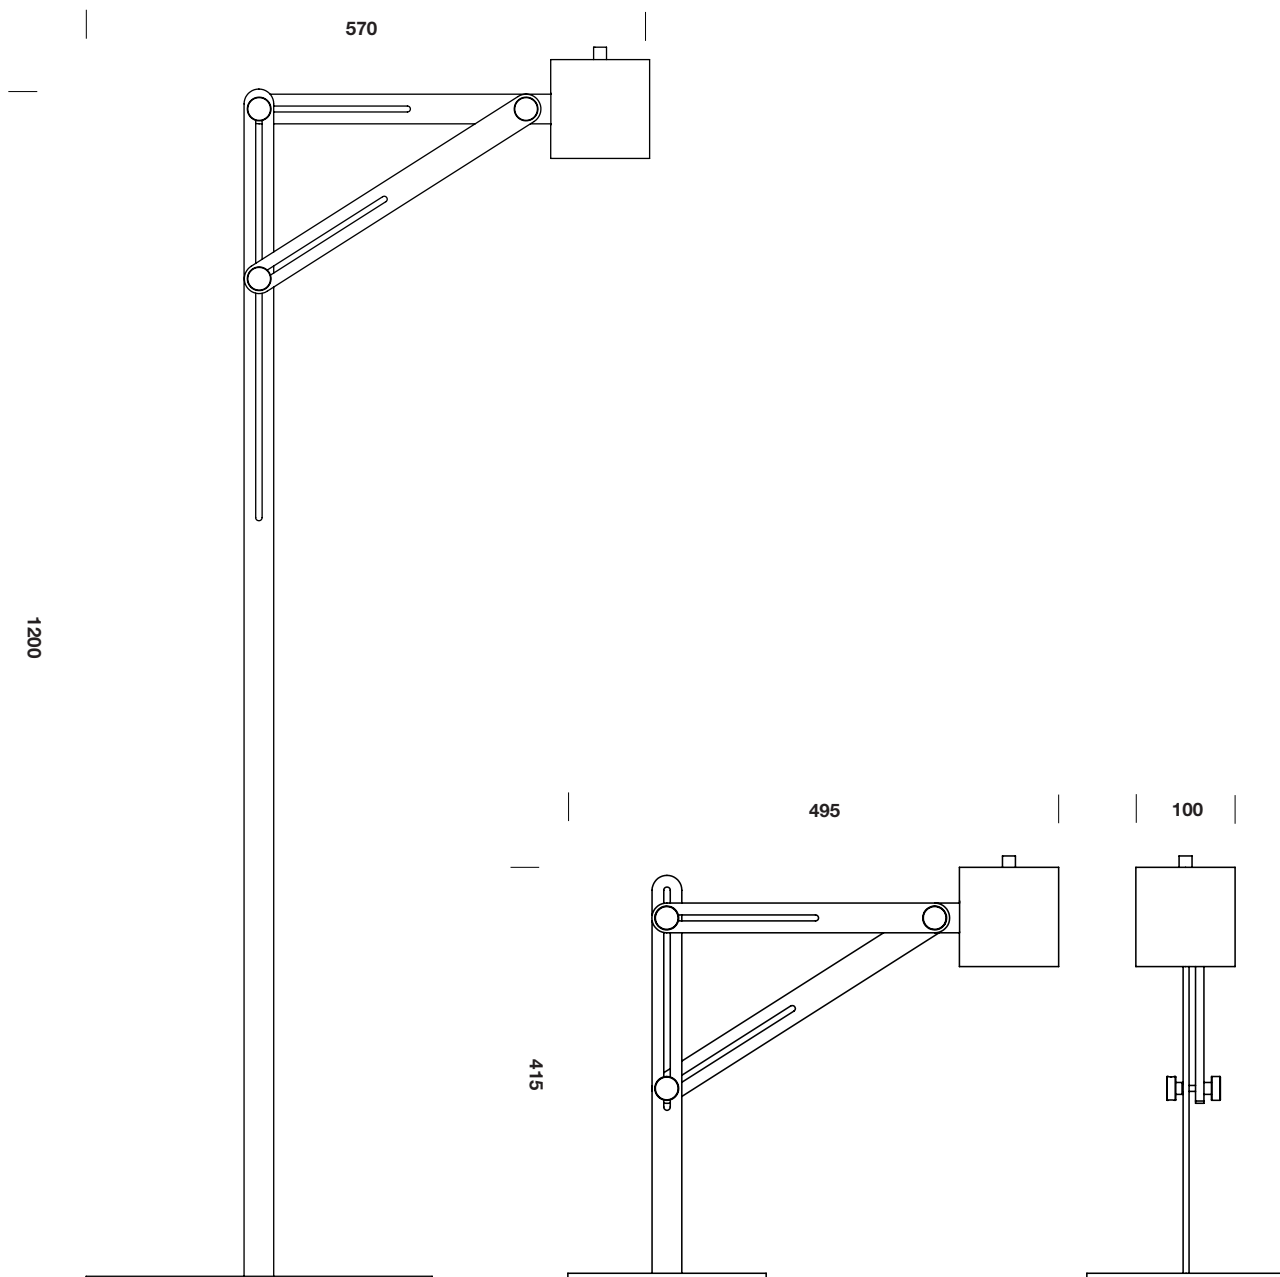

slide

white painted

T83T1IWL

karveelstraat 2
8380 zeebrugge, belgium

T +32 (0)50 54 35 49
F +32 (0)50 54 35 40

E info@tossb.com
W www.tossb.com

tossB reserves the right to alter materials, dimensions and characteristics without prior notice. This documentation replaces all previous documentation. Read the installation-instructions carefully.
Our general terms and conditions shall apply notwithstanding any stipulation to the contrary to all the orders and agreements with tossB. You can obtain a copy of these conditions on demand.

Product documentation © tossB 2013 All rights reserved.