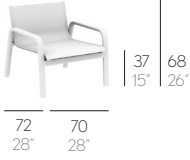

#### SILLÓN STACK // ARMCHAIR. SESSEL. POLTRONCINA. FAUTEUIL

0,49 m<sup>3</sup> - 17,30 ft<sup>3</sup> 7 Kg - 15,40 lbs

#### SILLÓN

Apilable. Stackable. Stapelbar.  
Impilabile. Empilable

0,83 m<sup>3</sup> - 29,31 ft<sup>3</sup> 11,5 Kg - 25,30 lbs