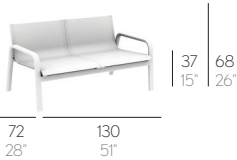

#### SILLÓN STACK // ARMCHAIR. SESSEL. POLTRONCINA. FAUTEUIL

0,49 m<sup>3</sup> - 17,30 ft<sup>3</sup> 7 Kg - 15,40 lbs

#### SILLÓN

Apilable. Stackable. Stapelbar.  
Impilabile. Empilable

0,83 m<sup>3</sup> - 29,31 ft<sup>3</sup> 11,5 Kg - 25,30 lbs