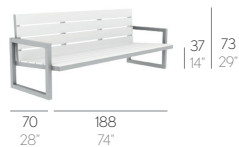

MUEBLES

FURNITURE

SALER. JOSÉ A. GANDÍA-BLASCO

SILLÓN SALER // ARMCHAIR. SESSL. POLTRONCINA. FAUTEUIL

0,4 m³ - 14,12 ft³ 17,5 Kg - 38,5 lbs

SILLÓN SIMPLE

COLCHONETA. MAT¹

náutica
crevin (duo). sunbrella (sling)

0,83 m³ - 29,31 ft³ 30,6 Kg - 67,32 lbs

SILLÓN DOBLE

COLCHONETA. MAT¹

náutica
crevin (duo). sunbrella (sling)

1,18 m³ - 41,67 ft³ 43,25 Kg - 95,15 lbs

SILLÓN TRIPLE

COLCHONETA. MAT¹

náutica
crevin (duo). sunbrella (sling)