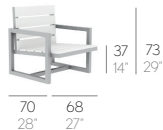

MUEBLES

FURNITURE

SALER. JOSÉ A. GANDÍA-BLASCO

SILLÓN SALER // ARMCHAIR. SESSL. POLTRONCINA. FAUTEUIL

0,4 m³ - 14,12 ft³ 17,5 Kg - 38,5 lbs

SILLÓN SIMPLE

COLCHONETA. MAT¹

náutica
crevin (duo). sunbrella (sling)

0,83 m³ - 29,31 ft³ 30,6 Kg - 67,32 lbs

SILLÓN DOBLE

COLCHONETA. MAT¹

náutica
crevin (duo). sunbrella (sling)

1,18 m³ - 41,67 ft³ 43,25 Kg - 95,15 lbs

SILLÓN TRIPLE

COLCHONETA. MAT¹

náutica
crevin (duo). sunbrella (sling)