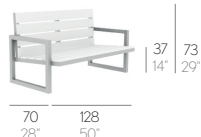

MUEBLES

FURNITURE

SALER. JOSÉ A. GANDÍA-BLASCO

SILLÓN SALER // ARMCHAIR. SESSL. POLTRONCINA. FAUTEUIL

0,4 m³ - 14,12 ft³ 17,5 Kg - 38,5 lbs

SILLÓN SIMPLE

COLCHONETA. MAT¹

náutica
crevin (duo). sunbrella (sling)

0,83 m³ - 29,31 ft³ 30,6 Kg - 67,32 lbs

SILLÓN DOBLE

COLCHONETA. MAT¹

náutica
crevin (duo). sunbrella (sling)

1,18 m³ - 41,67 ft³ 43,25 Kg - 95,15 lbs

SILLÓN TRIPLE

COLCHONETA. MAT¹

náutica
crevin (duo). sunbrella (sling)