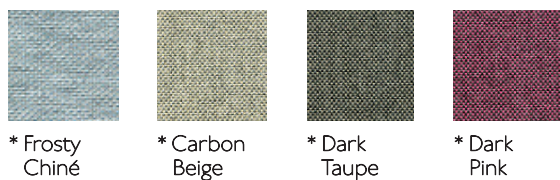

Polietileno: Blanco  
Polyethylene: White  
Polyethylen: Weiß  
Polietilene: Bianco  
Polyéthylène: Blanc

Estructura: Arena  
Frame: Sand  
Profil: Sand  
Struttura: Sabbia  
Structure: Sable

Polietileno: Arena  
Polyethylene: Sand  
Polyethylen: Sand  
Polietilene: Sabbia  
Polyéthylène: Sable

Colores disponibles en tapicería. Available colours for the upholstery.

NÁUTICA (VINYL)

CREVIN DUO

SUNBRELLA SLING

SUNBRELLA SOLIDS

SUNBRELLA NATTÉ

\* Sólo disponible para cojines.

\* Only available for cushions.