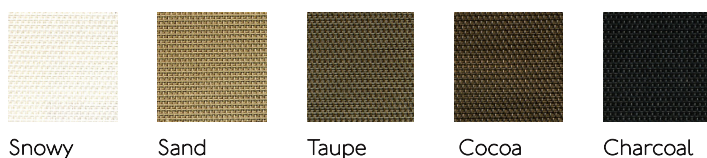

Polietileno: Blanco  
Polyethylene: White  
Polyethylen: Weiß  
Polietilene: Bianco  
Polyéthylène: Blanc

Estructura: Arena  
Frame: Sand  
Profil: Sand  
Struttura: Sabbia  
Structure: Sable

Polietileno: Arena  
Polyethylene: Sand  
Polyethylen: Sand  
Polietilene: Sabbia  
Polyéthylène: Sable

Colores disponibles en tapicería. Available colours for the upholstery.

NÁUTICA (VINYL)

CREVIN DUO

SUNBRELLA SLING

SUNBRELLA SOLIDS

SUNBRELLA NATTÉ

\* Sólo disponible para cojines.

\* Only available for cushions.