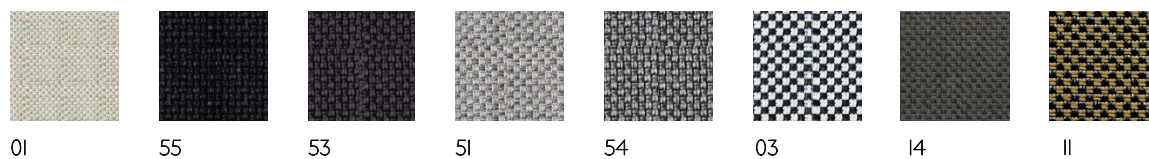

Colores disponibles en tapicería. Available colours for the upholstery.

NÁUTICA (VINYL)

CREVIN DUO

SUNBRELLA SLING

SUNBRELLA SOLIDS

SUNBRELLA NATTÉ

\* Sólo disponible para cojines.

\* Only available for cushions.