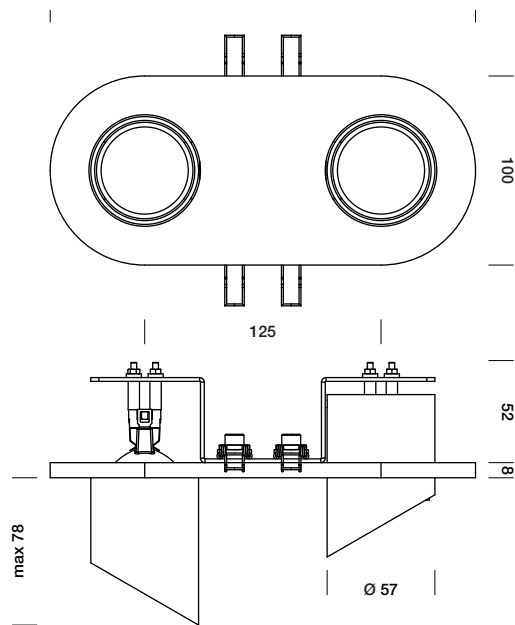

shuffle 12V angle

brushed aluminium
grey painted
white painted
black painted

T49S4HAB
T49S4HGL
T49S4HWL
T49S4HZL

karveelstraat 2
8380 zeebrugge, belgium

T +32 (0)50 54 35 49
F +32 (0)50 54 35 40

E info@tossb.com
W www.tossb.com

tossB reserves the right to alter materials, dimensions and characteristics without prior notice. This documentation replaces all previous documentation. Read the installation-instructions carefully.

Our general terms and conditions shall apply notwithstanding any stipulation to the contrary to all the orders and agreements with tossB. You can obtain a copy of these conditions on demand.

Product documentation © tossB 2012. All rights reserved.