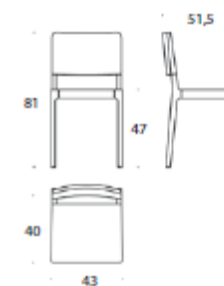

SHIRA SEDIA IMPILABILE /STACKABLE CHAIR

(ordine minimo 80 pz./minimum order 80 pcs.)

bedont

Articolo <i>Article</i>	SHIRA SEDIA <i>Shira Chair</i>
Essenza <i>Wood</i>	FAGGIO,ROVERE <i>Beech, Oak</i>
Finitura <i>Finishing</i>	TINTO o LACCATO <i>Stained or laquered</i>
Rivestimento sedile <i>Seat Covering</i>	N.N. <i>N.N.</i>

Scheda Tecnica/Technical sheet

Dimensioni cm. 43x51,5x81h
Dimensions cm. 43X51,5x81h

Struttura/ Frame

Legno massiccio verniciato o laccato
Stained or laquered massive-wood

Schienale/back

Struttura legno massiccio coperta da 2 fogli di multistrati impiallacciati faggio o rovere.
Solid wood structure covered by two beech or oak veneered layers.
Struttura rovere: opzione piallaccio laminato.
Oak frame: additional version hpl laminate veneered.

Seduta/seat

Multistrato di faggio impiallacciato faggio o rovere.
Beech plywood; beech or oak veneered.
Struttura rovere: opzione piallaccio laminato.
Oak frame: additional version hpl laminate veneered.

Imballo/package

2 sedie per cartone; ingombro m3 0,30; peso lordo Kg. 5,6; peso netto Kg. 4,3.
2 chairs per box; volume cubic meter 0,30 each box; gross weight Kg. 5,6; net weight Kg. 4,3

Garanzia/warranty

2 anni salvo indicazioni uso e manutenzione.
2 years according to use and maintenance instructions

èBedont s.r.l., via Monteferro, 48
I-36060 Pianezze (Vi)
tel.: +39 0424 470040, +39 0424 472182
fax.: +39 0424 75358
www.bedont.it
info@bedont.it

Collezione/Collection: SHIRA
Design: LORENZ + KAZ, 2004
made in Italy