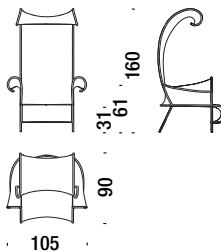

Version monocolour - Versione monocolore

Sunny chair

Sunny sedia 050

0,8 m³ 18 Kg

Armchair

Poltrona 001

1,2 m³ 25 Kg

Chaise Longue left arm

Chaise Longue bracciolo sinistro 066

2,7 m³ 28 Kg

Chaise Longue right arm

Chaise Longue bracciolo destro 436

2,7 m³ 28 Kg

Sunny stool

Sunny pouf 017

0,3 m³ 5 Kg