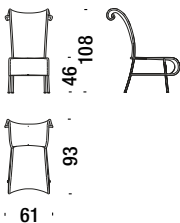

' vol.3 IN/OUTDOOR

POLTRONA, SEDIA, CHAISE LONGUE e POUF
Struttura in acciaio verniciato e fili colorati in polietilene
intrecciati a mano. Sottopiedi in PVC.

NOTE:

- i pezzi della collezione sono realizzati completamente a mano; ogni prodotto è unico ed eventuali diversità nei colori e negli intrecci non sono da considerarsi difetti
- la prolungata esposizione ai raggi solari può provocare un leggero scolorimento del filo tale da alterare l'aspetto del prodotto che, tuttavia, non è da considerarsi un difetto
- disponibile la versione monocromatica su tutta la collezione con consegna 4 mesi dal ricevimento dell'ordine.

Version monocolour - Versione monocolore

Sunny chair

Sunny sedia 050

0,8 m³ 18 Kg

Armchair

Poltrona 001

1,2 m³ 25 Kg

Chaise Longue left arm

Chaise Longue bracciolo sinistro 066

2,7 m³ 28 Kg

Chaise Longue right arm

Chaise Longue bracciolo destro 436

2,7 m³ 28 Kg

Sunny stool

Sunny pouf 017

0,3 m³ 5 Kg