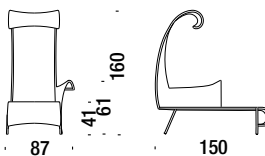

Version monocolour - Versione monocolore

Sunny chair

Sunny sedia 050

0,8 m³ 18 Kg

Armchair

Poltrona 001

1,2 m³ 25 Kg

Chaise Longue left arm

Chaise Longue bracciolo sinistro 066

2,7 m³ 28 Kg

Chaise Longue right arm

Chaise Longue bracciolo destro 436

2,7 m³ 28 Kg

Sunny stool

Sunny pouf 017

0,3 m³ 5 Kg