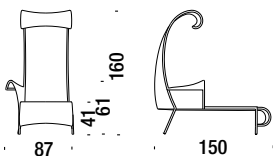

Version monocolour - Versione monocolore

Sunny chair

Sunny sedia 050

0,8 m³ 18 Kg

Armchair

Poltrona 001

1,2 m³ 25 Kg

Chaise Longue left arm

Chaise Longue bracciolo sinistro 066

2,7 m³ 28 Kg

Chaise Longue right arm

Chaise Longue bracciolo destro 436

2,7 m³ 28 Kg

Sunny stool

Sunny pouf 017

0,3 m³ 5 Kg