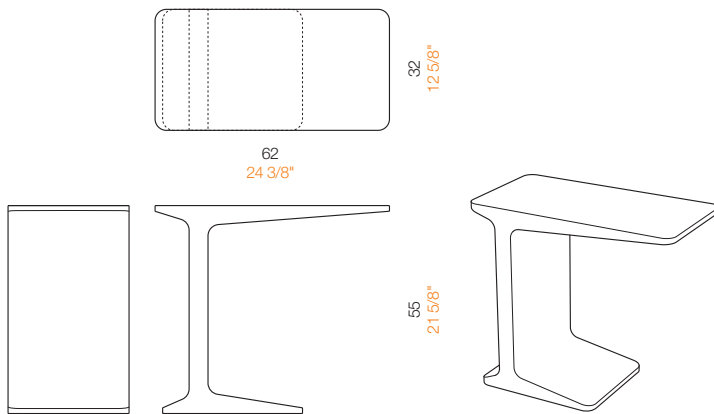

Salto James Irvine 2009

Tavolo basso in marmo bianco di Carrara finitura levigata
Low table in white Carrara marble, matt polished finish

white Carrara
marble

For reference only