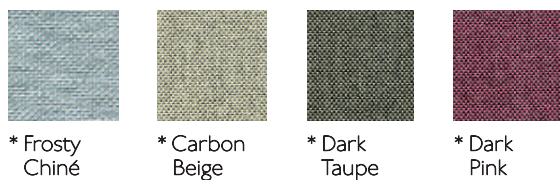

Polietileno: Bronce
Polyethylene: Bronze
Polyethylen: Bronze
Polietilene: Bronzo
Polyéthylène: Bronze

Estructura: Antracita
Frame: Anthracite
Profil: Anthrazit
Struttura: Antracite
Structure: Anthracite

Polietileno: Antracita
Polyethylene: Anthracite
Polyethylen: Anthrazit
Polietilene: Antracite
Polyéthylène: Anthracite

Colores disponibles en tapicería. Available colours for the upholstery.

NÁUTICA (VINYL)

CREVIN DUO

SUNBRELLA SLING

SUNBRELLA SOLIDS

SUNBRELLA NATTÉ

* Sólo disponible para cojines.

* Only available for cushions.

G A N
D I A
B L A
S C O

GANDIA BLASCO S.A.