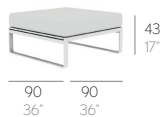

PUF MODULAR // POUF. PUFF. PUFF. POUF

0,75 m³ - 26,48 ft³ 27,56 Kg - 60,63 lbs

COLCHONETA. MAT

náutica
crevin (duo). sunbrella (solids. sling)

FUNDA PROTECTORA. PROTECTIVE COVER

Fabricada con perfilera de aluminio soldado termolacado y polietileno 100% reciclable. Gomaespuma de poliuretano recubierta con tejido hidrófugo. Tapicería desenfundable. NOTA: No se admiten medidas especiales en esta colección.