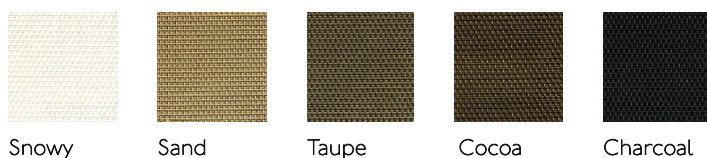

Estructura: Arena
Frame: Sand
Profil: Sand
Struttura: Sabbia
Structure: Sable

Polietileno: Arena
Polyethylene: Sand
Polyethylen: Sand
Polietilene: Sabbia
Polyéthylène: Sable

Estructura: Bronce
Frame: Bronze
Profil: Bronze
Struttura: Bronzo
Structure: Bronze

Polietileno: Bronce
Polyethylene: Bronze
Polyethylen: Bronze
Polietilene: Bronzo
Polyéthylène: Bronze

Estructura: Antracita
Frame: Anthracite
Profil: Anthrazit
Struttura: Antracite
Structure: Anthracite

Polietileno: Antracita
Polyethylene: Anthracite
Polyethylen: Anthrazit
Polietilene: Antracite
Polyéthylène: Anthracite

Colores disponibles en tapicería. Available colours for the upholstery.

NÁUTICA (VINYL)

CREVIN DUO

SUNBRELLA SLING

SUNBRELLA SOLIDS

SUNBRELLA NATTÉ

* Sólo disponible para cojines.

* Only available for cushions.

G A N
D I A
B L A
S C O

GANDIA BLASCO S.A.