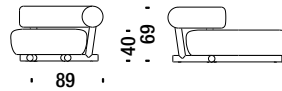

Structure color - Colore struttura

Armchair varnished

Poltrona verniciata

458

2,9 mt. ★ 5,5 m² 0,7 m³ 29 Kg

Settee varnished

Divanetto verniciato

442

5 mt. ★ 9,7 m² 1,3 m³ 59 Kg

Chaise Longue left varnished

Chaise longue sinistra verniciata

477

4,4 mt. ★ 8,4 m² 1,4 m³ 56 Kg

Chaise Longue right varnished

Chaise longue destra verniciata

476

4,4 mt. ★ 8,4 m² 1,4 m³ 56 Kg

Varnished table Ø37 H.44

Tavolo verniciato Ø37 H.44

S80

0,1 m³ 25 Kg

Varnished table Ø65 H.36

Tavolo verniciato Ø65 H.36

S82