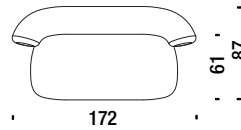

4,4 mt. ★ 8,4 m² 1,4 m³ 56 Kg

Varnished table Ø37 H.44

Tavolo verniciato Ø37 H.44

S80

0,1 m³ 25 Kg

Varnished table Ø65 H.36

Tavolo verniciato Ø65 H.36

S82

0,2 m³ 35 Kg

Chromed armchair

Poltrona cromata

ONQ

2,9 mt. ★ 5,5 m² ◻ 0,7 m³ 🧑 29 Kg

Chromed settee

Divanetto cromato

ONS

5 mt. ★ 9,7 m² ◻ 1,3 m³ 🧑 59 Kg

Chaise longue left chromed

Chaise longue sinistra cromata

ONZ

4,4 mt. ★ 8,4 m² ◻ 1,4 m³ 🧑 56 Kg

Chaise longue right chromed

Chaise longue destra cromata

ONM

4,4 mt. ★ 8,4 m² ◻ 1,4 m³ 🧑 56 Kg

Chromed table Ø37 H.44

Tavolo cromato Ø37 H.44

S81

◻ 0,1 m³ 🧑 25 Kg

Chromed table Ø65 H.36

Tavolo cromato Ø65 H.36

S83