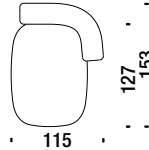

4,4 mt. ★ 8,4 m² 1,4 m³ 56 Kg

Varnished table Ø37 H.44

Tavolo verniciato Ø37 H.44

S80

0,1 m³ 25 Kg

Varnished table Ø65 H.36

Tavolo verniciato Ø65 H.36

S82

0,2 m³ 35 Kg

Chromed armchair

Poltrona cromata

ONQ

2,9 mt. ★ 5,5 m² ◻ 0,7 m³ 🧑 29 Kg

Chromed settee

Divanetto cromato

ONS

5 mt. ★ 9,7 m² ◻ 1,3 m³ 🧑 59 Kg

Chaise longue left chromed

Chaise longue sinistra cromata

ONZ

4,4 mt. ★ 8,4 m² ◻ 1,4 m³ 🧑 56 Kg

Chaise longue right chromed

Chaise longue destra cromata

ONM

4,4 mt. ★ 8,4 m² ◻ 1,4 m³ 🧑 56 Kg

Chromed table Ø37 H.44

Tavolo cromato Ø37 H.44

S81

◻ 0,1 m³ 🧑 25 Kg

Chromed table Ø65 H.36

Tavolo cromato Ø65 H.36

S83