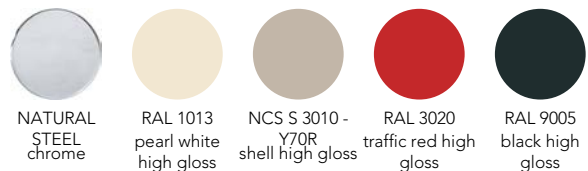

Schienale in espanso schiumato a freddo ignifugo e fibra poliestere. Basamento a slitta in acciaio cromato o verniciato. Sottopiedi in PVC trasparenti.

La collezione Pipe non è sfoderabile.

TAVOLINI

Acciaio cromato o verniciato a polveri.

Structure color - Colore struttura

Armchair varnished

Poltrona verniciata

458

2,9 mt. ★ 5,5 m² 0,7 m³ 29 Kg

Settee varnished

Divanetto verniciato

442