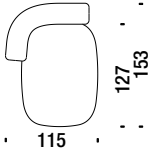

Structure color - Colore struttura

Armchair varnished

Poltrona verniciata

458

2,9 mt. ★ 5,5 m² 0,7 m³ 29 Kg

Settee varnished

Divanetto verniciato

442

5 mt. ★ 9,7 m² 1,3 m³ 59 Kg

Chaise Longue left varnished

Chaise longue sinistra verniciata

477

4,4 mt. ★ 8,4 m² 1,4 m³ 56 Kg

Chaise Longue right varnished

Chaise longue destra verniciata

476

4,4 mt. ★ 8,4 m² 1,4 m³ 56 Kg

Varnished table Ø37 H.44

Tavolo verniciato Ø37 H.44

S80

0,1 m³ 25 Kg

Varnished table Ø65 H.36

Tavolo verniciato Ø65 H.36

S82

0,2 m³ 35 Kg

Chromed armchair

Poltrona cromata

ONQ

2,9 mt. ★ 5,5 m² ◻ 0,7 m³ 🧑 29 Kg

Chromed settee

Divanetto cromato

ONS