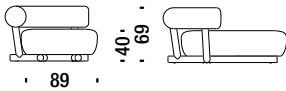

Structure color - Colore struttura

Armchair varnished

Poltrona verniciata

458

2,9 mt. ★ 5,5 m² 0,7 m³ 29 Kg

Settee varnished

Divanetto verniciato

442

5 mt. ★ 9,7 m² 1,3 m³ 59 Kg

Chaise Longue left varnished

Chaise longue sinistra verniciata

477

4,4 mt. ★ 8,4 m² 1,4 m³ 56 Kg

Chaise Longue right varnished

Chaise longue destra verniciata

476

4,4 mt. ★ 8,4 m² 1,4 m³ 56 Kg

Varnished table Ø37 H.44

Tavolo verniciato Ø37 H.44

S80

0,1 m³ 25 Kg

Varnished table Ø65 H.36

Tavolo verniciato Ø65 H.36

S82