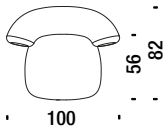

4,4 mt. ★ 8,4 m² 1,4 m³ 56 Kg

Varnished table Ø37 H.44

Tavolo verniciato Ø37 H.44

S80

0,1 m³ 25 Kg

Varnished table Ø65 H.36

Tavolo verniciato Ø65 H.36

S82

0,2 m³ 35 Kg

Chromed armchair

Poltrona cromata

ONQ

2,9 mt. ★ 5,5 m² ◻ 0,7 m³ 🧑 29 Kg

Chromed settee

Divanetto cromato

ONS

5 mt. ★ 9,7 m² ◻ 1,3 m³ 🧑 59 Kg

Chaise longue left chromed

Chaise longue sinistra cromata

ONZ

4,4 mt. ★ 8,4 m² ◻ 1,4 m³ 🧑 56 Kg

Chaise longue right chromed

Chaise longue destra cromata

ONM

4,4 mt. ★ 8,4 m² ◻ 1,4 m³ 🧑 56 Kg

Chromed table Ø37 H.44

Tavolo cromato Ø37 H.44

S81

◻ 0,1 m³ 🧑 25 Kg

Chromed table Ø65 H.36

Tavolo cromato Ø65 H.36

S83