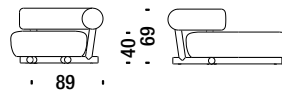

5 mt. ★ 9,7 m² ◻ 1,3 m³ 🧑 59 Kg

Chaise longue left chromed

Chaise longue sinistra cromata

ONZ

4,4 mt. ★ 8,4 m² ◻ 1,4 m³ 🧑 56 Kg

Chaise longue right chromed

Chaise longue destra cromata

ONM

4,4 mt. ★ 8,4 m² ◻ 1,4 m³ 🧑 56 Kg

Chromed table Ø37 H.44

Tavolo cromato Ø37 H.44

S81

◻ 0,1 m³ 🧑 25 Kg

Chromed table Ø65 H.36

Tavolo cromato Ø65 H.36

S83