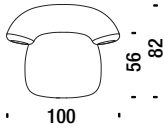

Structure color - Colore struttura

Armchair varnished

Poltrona verniciata

458

2,9 mt. ★ 5,5 m² 0,7 m³ 29 Kg

Settee varnished

Divanetto verniciato

442

5 mt. ★ 9,7 m² 1,3 m³ 59 Kg

Chaise Longue left varnished

Chaise longue sinistra verniciata

477

4,4 mt. ★ 8,4 m² 1,4 m³ 56 Kg

Chaise Longue right varnished

Chaise longue destra verniciata

476

4,4 mt. ★ 8,4 m² 1,4 m³ 56 Kg

Varnished table Ø37 H.44

Tavolo verniciato Ø37 H.44

S80

0,1 m³ 25 Kg

Varnished table Ø65 H.36

Tavolo verniciato Ø65 H.36

S82