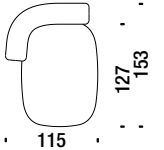

4,4 mt. ★ 8,4 m² 1,4 m³ 56 Kg

Varnished table Ø37 H.44

Tavolo verniciato Ø37 H.44

S80

0,1 m³ 25 Kg

Varnished table Ø65 H.36

Tavolo verniciato Ø65 H.36

S82

0,2 m³ 35 Kg

Chromed armchair

Poltrona cromata

ONQ

2,9 mt. ★ 5,5 m² ◻ 0,7 m³ 🧑 29 Kg

Chromed settee

Divanetto cromato

ONS

5 mt. ★ 9,7 m² ◻ 1,3 m³ 🧑 59 Kg

Chaise longue left chromed

Chaise longue sinistra cromata

ONZ

4,4 mt. ★ 8,4 m² ◻ 1,4 m³ 🧑 56 Kg

Chaise longue right chromed

Chaise longue destra cromata

ONM

4,4 mt. ★ 8,4 m² ◻ 1,4 m³ 🧑 56 Kg

Chromed table Ø37 H.44

Tavolo cromato Ø37 H.44

S81

◻ 0,1 m³ 🧑 25 Kg

Chromed table Ø65 H.36

Tavolo cromato Ø65 H.36

S83