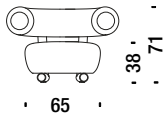

4,4 mt. ★ 8,4 m² 1,4 m³ 56 Kg

Varnished table Ø37 H.44

Tavolo verniciato Ø37 H.44

S80

0,1 m³ 25 Kg

Varnished table Ø65 H.36

Tavolo verniciato Ø65 H.36

S82

0,2 m³ 35 Kg

Chromed armchair

Poltrona cromata

ONQ

2,9 mt. ★ 5,5 m² ◻ 0,7 m³ 🧑 29 Kg

Chromed settee

Divanetto cromato

ONS

5 mt. ★ 9,7 m² ◻ 1,3 m³ 🧑 59 Kg

Chaise longue left chromed

Chaise longue sinistra cromata

ONZ

4,4 mt. ★ 8,4 m² ◻ 1,4 m³ 🧑 56 Kg

Chaise longue right chromed

Chaise longue destra cromata

ONM

4,4 mt. ★ 8,4 m² ◻ 1,4 m³ 🧑 56 Kg

Chromed table Ø37 H.44

Tavolo cromato Ø37 H.44

S81

◻ 0,1 m³ 🧑 25 Kg

Chromed table Ø65 H.36

Tavolo cromato Ø65 H.36

S83