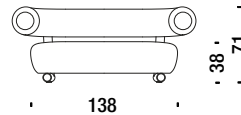

4,4 mt. ★ 8,4 m² 1,4 m³ 56 Kg

Varnished table Ø37 H.44

Tavolo verniciato Ø37 H.44

S80

0,1 m³ 25 Kg

Varnished table Ø65 H.36

Tavolo verniciato Ø65 H.36

S82

0,2 m³ 35 Kg

Chromed armchair

Poltrona cromata

ONQ

2,9 mt. ★ 5,5 m² ◻ 0,7 m³ 🧑 29 Kg

Chromed settee

Divanetto cromato

ONS

5 mt. ★ 9,7 m² ◻ 1,3 m³ 🧑 59 Kg

Chaise longue left chromed

Chaise longue sinistra cromata

ONZ

4,4 mt. ★ 8,4 m² ◻ 1,4 m³ 🧑 56 Kg

Chaise longue right chromed

Chaise longue destra cromata

ONM

4,4 mt. ★ 8,4 m² ◻ 1,4 m³ 🧑 56 Kg

Chromed table Ø37 H.44

Tavolo cromato Ø37 H.44

S81

◻ 0,1 m³ 🧑 25 Kg

Chromed table Ø65 H.36

Tavolo cromato Ø65 H.36

S83