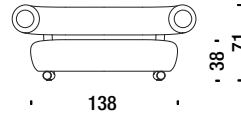

Structure color - Colore struttura

Armchair varnished

Poltrona verniciata

458

2,9 mt. ★ 5,5 m² 0,7 m³ 29 Kg

Settee varnished

Divanetto verniciato

442

5 mt. ★ 9,7 m² 1,3 m³ 59 Kg

Chaise Longue left varnished

Chaise longue sinistra verniciata

477

4,4 mt. ★ 8,4 m² 1,4 m³ 56 Kg

Chaise Longue right varnished

Chaise longue destra verniciata

476

4,4 mt. ★ 8,4 m² 1,4 m³ 56 Kg

Varnished table Ø37 H.44

Tavolo verniciato Ø37 H.44

S80

0,1 m³ 25 Kg

Varnished table Ø65 H.36

Tavolo verniciato Ø65 H.36

S82