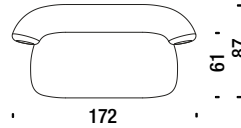

Structure color - Colore struttura

Armchair varnished

Poltrona verniciata

458

2,9 mt. ★ 5,5 m² 0,7 m³ 29 Kg

Settee varnished

Divanetto verniciato

442

5 mt. ★ 9,7 m² 1,3 m³ 59 Kg

Chaise Longue left varnished

Chaise longue sinistra verniciata

477

4,4 mt. ★ 8,4 m² 1,4 m³ 56 Kg

Chaise Longue right varnished

Chaise longue destra verniciata

476

4,4 mt. ★ 8,4 m² 1,4 m³ 56 Kg

Varnished table Ø37 H.44

Tavolo verniciato Ø37 H.44

S80

0,1 m³ 25 Kg

Varnished table Ø65 H.36

Tavolo verniciato Ø65 H.36

S82