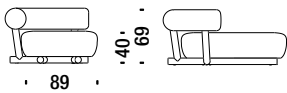

5 mt. ★ 9,7 m² ◻ 1,3 m³ 🧑 59 Kg

Chaise longue left chromed

Chaise longue sinistra cromata

ONZ

4,4 mt. ★ 8,4 m² ◻ 1,4 m³ 🧑 56 Kg

Chaise longue right chromed

Chaise longue destra cromata

ONM

4,4 mt. ★ 8,4 m² ◻ 1,4 m³ 🧑 56 Kg

Chromed table Ø37 H.44

Tavolo cromato Ø37 H.44

S81

◻ 0,1 m³ 🧑 25 Kg

Chromed table Ø65 H.36

Tavolo cromato Ø65 H.36

S83