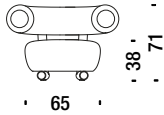

Structure color - Colore struttura

Armchair varnished

Poltrona verniciata

458

2,9 mt. ★ 5,5 m² 0,7 m³ 29 Kg

Settee varnished

Divanetto verniciato

442

5 mt. ★ 9,7 m² 1,3 m³ 59 Kg

Chaise Longue left varnished

Chaise longue sinistra verniciata

477

4,4 mt. ★ 8,4 m² 1,4 m³ 56 Kg

Chaise Longue right varnished

Chaise longue destra verniciata

476

4,4 mt. ★ 8,4 m² 1,4 m³ 56 Kg

Varnished table Ø37 H.44

Tavolo verniciato Ø37 H.44

S80

0,1 m³ 25 Kg

Varnished table Ø65 H.36

Tavolo verniciato Ø65 H.36

S82