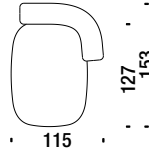

Structure color - Colore struttura

Armchair varnished

Poltrona verniciata

458

2,9 mt. ★ 5,5 m² 0,7 m³ 29 Kg

Settee varnished

Divanetto verniciato

442

5 mt. ★ 9,7 m² 1,3 m³ 59 Kg

Chaise Longue left varnished

Chaise longue sinistra verniciata

477

4,4 mt. ★ 8,4 m² 1,4 m³ 56 Kg

Chaise Longue right varnished

Chaise longue destra verniciata

476

4,4 mt. ★ 8,4 m² 1,4 m³ 56 Kg

Varnished table Ø37 H.44

Tavolo verniciato Ø37 H.44

S80

0,1 m³ 25 Kg

Varnished table Ø65 H.36

Tavolo verniciato Ø65 H.36

S82

0,2 m³ 35 Kg

Chromed armchair

Poltrona cromata

ONQ

2,9 mt. ★ 5,5 m² ◻ 0,7 m³ 🧑 29 Kg

Chromed settee

Divanetto cromato

ONS