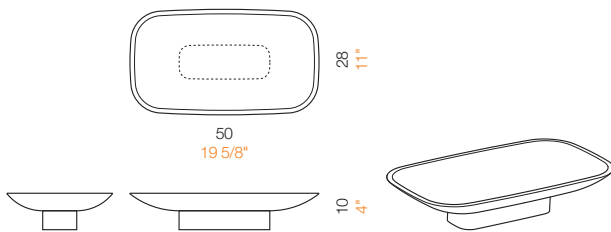

**Pia** Design James Irvine 2010

Portafrutta ovale in Calacatta di Carrara, Marmo Bianco di Carrara o onice bianco, finitura levigata  
Fruit bowl, oval, in Carrara Calacatta marble, White Carrara marble or white onyx, matt polished finish