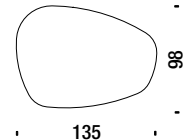

## Table 135x98 metal base and Alpi® top

Tavolo 135x98 base acciaio e piano Alpi® OKP

0,5 m³ 57 Kg

## Table 95x98 metal base and Laminam® top

Tavolo 95x98 base acciaio e piano Laminam® OHZ

0,4 m³ 55 Kg

## Table 135x98 metal base and Laminam® top

Tavolo 135x98 base acciaio e piano Laminam® OHP

0,5 m³ 57 Kg

## Table 95x98 oak base and Laminam® top

Tavolo 95x98 base rovere e piano Laminam® OHL

0,4 m³ 26 Kg