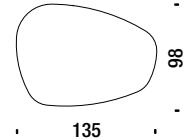

## Table 95x98 metal base and Alpi® top

Tavolo 95x98 base acciaio e piano Alpi® OKG

0,4 m³ 55 Kg

## Table 135x98 metal base and Alpi® top

Tavolo 135x98 base acciaio e piano Alpi® OKP

0,5 m³ 57 Kg

## Table 95x98 metal base and Laminam® top

Tavolo 95x98 base acciaio e piano Laminam® OHZ

0,4 m³ 55 Kg