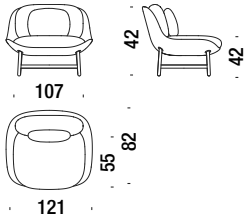

RAL 1026
electric yellow

RAL 3024
scarlet red

Feet color - Colore piedi

RAL 7047
tele grey

Armchair

Poltrona

001

5,3 mt. ★ 10 m² 0,7 m³ 40 Kg

Settee left

Divanetto sinistro

S40

7,1 mt. ★ 13,7 m² 0,9 m³ 50 Kg

Settee right

Divanetto destro

S41

7,1 mt. ★ 13,7 m² 0,9 m³ 50 Kg

Stool

Pouf

017

2,6 mt. ★ 5 m² 0,3 m³ 10 Kg

Stool large

Pouf grande

077

4,4 mt. ★ 8,4 m² 0,4 m³ 15 Kg