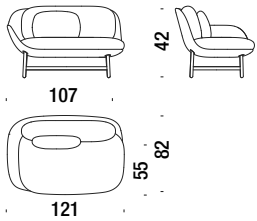

RAL 1026
electric yellow

RAL 3024
scarlet red

Feet color - Colore piedi

RAL 7047
tele grey

Armchair

Poltrona

001

5,3 mt. ★ 10 m² 0,7 m³ 40 Kg

Settee left

Divanetto sinistro

S40

7,1 mt. ★ 13,7 m² 0,9 m³ 50 Kg

Settee right

Divanetto destro

S41

7,1 mt. ★ 13,7 m² 0,9 m³ 50 Kg