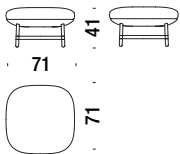

RAL 1026
electric yellow

RAL 3024
scarlet red

Feet color - Colore piedi

RAL 7047
tele grey

Armchair

Poltrona

001

5,3 mt. ★ 10 m² 0,7 m³ 40 Kg

Settee left

Divanetto sinistro

S40

7,1 mt. ★ 13,7 m² 0,9 m³ 50 Kg

Settee right

Divanetto destro

S41

7,1 mt. ★ 13,7 m² 0,9 m³ 50 Kg

Stool

Pouf

017

2,6 mt. ★ 5 m² 0,3 m³ 10 Kg

Stool large

Pouf grande

077

4,4 mt. ★ 8,4 m² 0,4 m³ 15 Kg