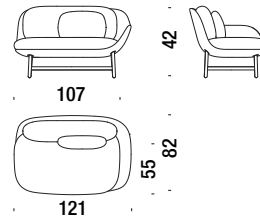

RAL 1026
electric yellow

RAL 3024
scarlet red

Feet color - Colore piedi

RAL 7047
tele grey

Armchair

Poltrona

001

5,3 mt. ★ 10 m² 0,7 m³ 40 Kg

Settee left

Divanetto sinistro

S40

7,1 mt. ★ 13,7 m² 0,9 m³ 50 Kg

Settee right

Divanetto destro

S41

7,1 mt. ★ 13,7 m² 0,9 m³ 50 Kg

Stool

Pouf

017

2,6 mt. ★ 5 m² 0,3 m³ 10 Kg

Stool large

Pouf grande

077

4,4 mt. ★ 8,4 m² 0,4 m³ 15 Kg