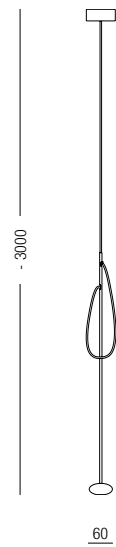

ANTA.

Hängeleuchte: Metallteile massiv Aluminium leicht mattiert oder Messing leicht mattiert, höhenverstellbar, Einzelleuchte mit rundem Deckenteil, umbragrau, nicht dimmbar. Mehrere Leuchten mit Deckenschiene, 1180 mm lang, umbragrau, Schiene verfügbar für 2-3 Leuchten oder längere Schiene, 1940 mm lang, für 4-5 Leuchten, dimmbar. High power LED 5 W, warm-weiß 2700K.

Suspended lamp: metal parts massive aluminium slightly matt or brass slightly matt, adjustable height, single lamp with round ceiling part, umbragrau, not dimmable. More lamps on ceiling-track, 1180 mm long, umbragrau, track available for 2-3 lamps or longer track, 1940 mm long for 4-5 lamps, dimmable. High power LED 5 W, warm-white 2700K.