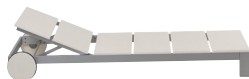

STANDARD COMBINATIONS

Structure: Anodized
Profil: Eloxiert
Struttura: Anodizzato
Structure: Anodisé
Polyethylene: White
Polyethylen: Weiß
Polietilene: Bianco
Polyéthylène: Blanc