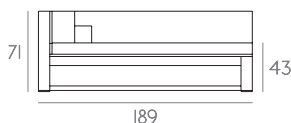

## SOFÁ XL2

Sofa / Sofa / Divano / Canapé

Ref.

Size / Finish

Sofá XL2

160x170x71h cm  
63"x67"x28"h

Weight  
Volume

94,23 Kg / 207,3 lbs  
2,93 m<sup>3</sup> / 103,47 ft<sup>3</sup>