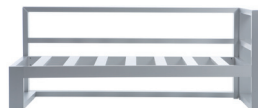

Mat

Protective cover

Made of anodized or thermo-lacquered aluminium profiles and 100% recyclable polyethylene. The sofa mats are covered with water-repellent fabric. Removable fabric cover.

NOTE: No special sizes available in this collection. Available without polyethylene. Please ask our Technical Department. Minimum order 6 pieces.

Hergestellt aus eloxierten oder thermolackierten Aluminiumprofilen und 100% recycelbarem Polyethylen. Die Sitzpolster der Sofas sind mit wasserabweisendem Stoff überzogen. Abziehbarer Bezug.

ANMERKUNG: Keine Sondermasse in dieser Kollektion möglich. Erhältlich ohne Polyethylen. Fragen Sie bitte unsere technische Abteilung. Mindestbestellung 6 Stück.

Realizzata in profilato di alluminio anodizzato o termolaccato e polietilene 100% riciclabile. I materassini dei divani sono rivestiti in tessuto idrofugo. Tappezzeria sfoderabile.

NOTA: In questa collezione non sono ammesse misure speciali. Disponibili senza polietilene. Contattare il nostro Dipartimento Tecnico. Ordine minimo 6 unità.

Fabriquée avec un profilé en aluminium anodisé ou thermolaqué et en polyéthylène 100% recyclable. Les matelas des canapés sont recouverts de tissu hydrofuge. Tissu déhoussable.

REMARQUES: Mesures spéciales non admises dans cette collection. Disponibles sans polyéthylène. Consultez notre Département Technique. Minimum de commande six pièces.

Left arm
Armlehne links
Con bracciolo sinistro
Accoudoir gauche

Right arm
Armlehne rechts
Con bracciolo destro
Accoudoir droit