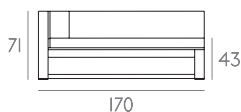

## SOFÁ XLI

Sofa / Sofa / Divano / Canapé

Ref.

Size / Finish

Sofá XLI

170x170x71h cm  
67"x67"x28"h

Weight  
Volume

111,1 Kg / 244,42 lbs  
2,93 m<sup>3</sup> / 103,47 ft<sup>3</sup>