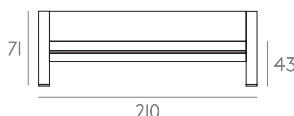

FURNITURE

NA XEMENA. RAMÓN ESTEVE

SOFÁ NA XEMENA

Sofa / Sofa / Divano / Canapé

Ref.

Size / Finish

Sofá

210x90x71h cm
84"x36"x28"h

Weight
Volume

79,75 Kg / 175,45 lbs
1,68 m³ / 59,32 ft³

Anodized / Eloxiert / Anodizzato / Anodisé
White / Weiß / Bianco / Blanc
Sand / Sand / Sabbia / Sable
Bronze / Bronze / Bronzo / Bronze
Tobacco / Tabak / Tabacco / Tabac