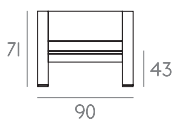

FURNITURE

NA XEMENA. RAMÓN ESTEVE

PUF NA XEMENA

Pouff / Puff / Puff / Pouf

Ref.

Size / Finish

Puf

70x60x43h cm
28"x24"x17"h

Weight
Volume

13 Kg / 26 lbs
0,31 m³ / 10,94 ft³

Anodized / Eloxiert / Anodizzato / Anodisé
White / Weiß / Bianco / Blanc
Sand / Sand / Sabbia / Sable
Bronze / Bronze / Bronzo / Bronze
Tobacco / Tabak / Tabacco / Tabac