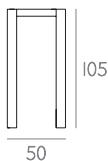

## MESA BAR ALTA

Table / Tisch / Tavolino / Table

Ref.

Size / Finish

Mesa bar 50x50x105h cm  
20"x20"x42"h

Weight 14 Kg / 28 lbs  
Volume 0,2 m<sup>3</sup> / 7 ft<sup>3</sup>

Anodized / Eloxiert / Anodizzato / Anodisé  
White / Weiß / Bianco / Blanc  
Sand / Sand / Sabbia / Sable  
Bronze / Bronze / Bronzo / Bronze

Mat

Tobacco / Tabak / Tabacco / Tabac

Protective cover

Mesa bar 180x50x105h cm  
72"x20"x42"h

Weight 28,9 Kg / 57,8 lbs  
Volume 0,38 m<sup>3</sup> / 13,41 ft<sup>3</sup>

Anodized / Eloxiert / Anodizzato / Anodisé  
White / Weiß / Bianco / Blanc  
Sand / Sand / Sabbia / Sable  
Bronze / Bronze / Bronzo / Bronze