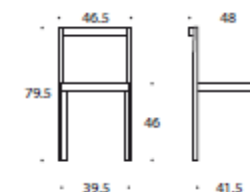

Scheda Tecnica/Technical sheet

Dimensioni cm. 39,5x48,5x79,5h
Dimensions cm. 39,5x48,5x79,5h

Struttura/ Frame

Legno massiccio verniciato o laccato
Stained or laquered massive-wood

Schienale/Back

Legno massiccio curvato
Curved massive-wood

Seduta/Seat

Multistrato di faggio. Piallaccio di faggio
Beech plywood, beech veneered

Imballo/Package

2 sedie per cartone; ingombro m3 0,30; peso lordo Kg. 5,5; peso netto Kg. 4,2.
2 chairs per box; volume cubic meter 0,30 each box; gross weight Kg. 5,5; net weight Kg. 4,2.