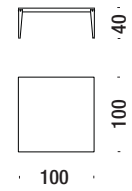

Copper

Sedia

Chair - Stuhl - Chaise

 0,3 m³  10 Kg

DL4L50

Tavolo 75x75x75

Table 75x75x75 - Tisch 75x75x75 - Table 75x75x75

 0,1 m³  35 Kg

DL4L51

Tavolo 100x100x40

Table 100x100x40 - Tisch 100x100x40 - Table 100x100x40

 0,1 m³  30 Kg

DL4L53

Tavolo 140x90x75

Table 140x90x75 - Tisch 140x90x75 - Table 140x90x75

 0,1 m³  55 Kg