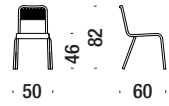

Copper

Sedia

Chair - Stuhl - Chaise

 0,3 m³  10 Kg

DL4L50

Tavolo 75x75x75

Table 75x75x75 - Tisch 75x75x75 - Table 75x75x75

 0,1 m³  35 Kg

DL4L51

Tavolo 100x100x40

Table 100x100x40 - Tisch 100x100x40 - Table 100x100x40

 0,1 m³  30 Kg

DL4L53

Tavolo 140x90x75

Table 140x90x75 - Tisch 140x90x75 - Table 140x90x75

 0,1 m³  55 Kg