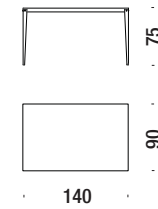

Copper

Sedia

Chair - Stuhl - Chaise

 0,3 m³  10 Kg

DL4L50

Tavolo 75x75x75

Table 75x75x75 - Tisch 75x75x75 - Table 75x75x75

 0,1 m³  35 Kg

DL4L51

Tavolo 100x100x40

Table 100x100x40 - Tisch 100x100x40 - Table 100x100x40

 0,1 m³  30 Kg

DL4L53

Tavolo 140x90x75

Table 140x90x75 - Tisch 140x90x75 - Table 140x90x75

 0,1 m³  55 Kg