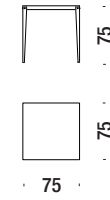

Copper

Sedia

Chair - Stuhl - Chaise

 0,3 m³  10 Kg

DL4L50

Tavolo 75x75x75

Table 75x75x75 - Tisch 75x75x75 - Table 75x75x75

 0,1 m³  35 Kg

DL4L51

Tavolo 100x100x40

Table 100x100x40 - Tisch 100x100x40 - Table 100x100x40

 0,1 m³  30 Kg

DL4L53

Tavolo 140x90x75

Table 140x90x75 - Tisch 140x90x75 - Table 140x90x75

 0,1 m³  55 Kg