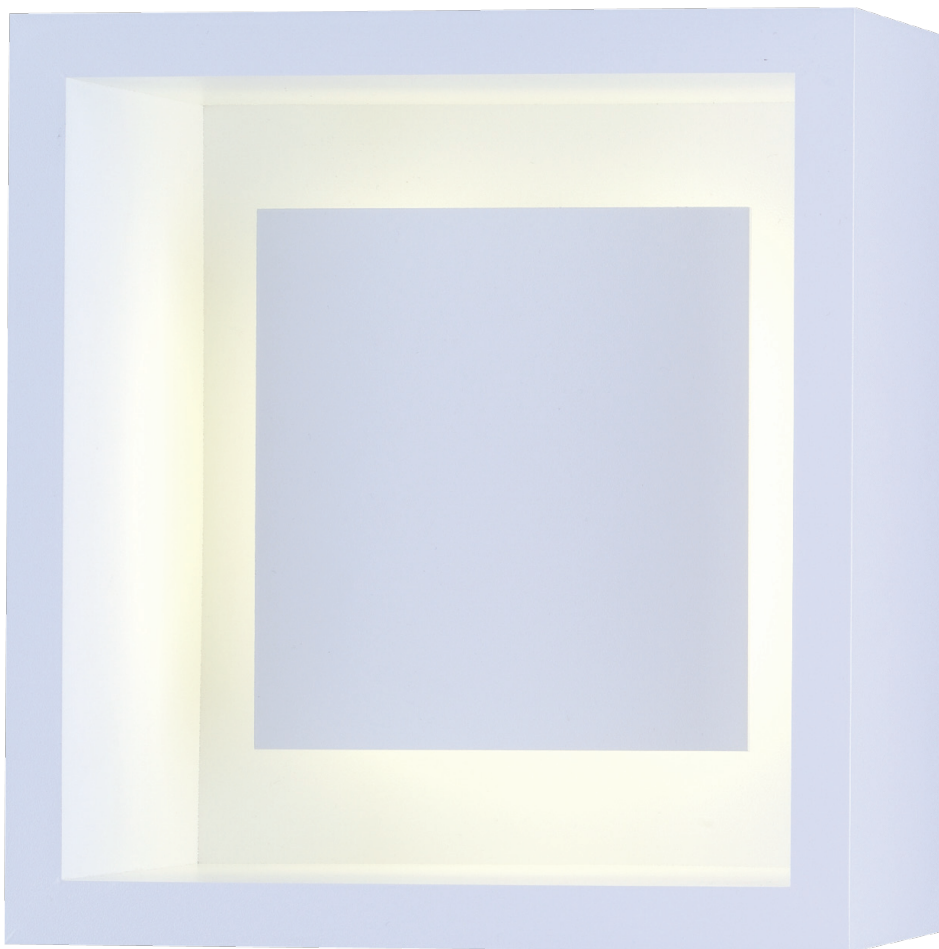

nis 60 surface mounted

De NIS is als een driedimensionaal schilderij met een heel bijzondere en sterke uitstraling. Ze roept diepe emoties op, net zoals een goed kunstwerk dat doet. En toch is de NIS een volwaardige verlichtingsarmatuur met een hoog rendement. De NIS is verkrijgbaar als in- en als opbouwtoestel.

L'armature NIS est comme une peinture tridimensionnelle dont le rayonnement est très particulier et puissant. Comme une œuvre d'art de qualité, elle suscite des émotions profondes. La NIS est toutefois une armature d'éclairage à part entière avec un rendement supérieur. L'armature NIS est disponible en tant qu'appareil encastrable ou en montage apparent.

NIS is like a three-dimensional painting; it emits a very special and powerful light. It evokes deep emotions, just like a work of art does. Yet NIS is a complete and highly efficient lighting fixture. NIS is available for recessed mounting as well as wall mounting.

Der NIS ist wie ein dreidimensionales Gemälde mit einer sehr besonderen und starken Ausstrahlung. Er ruft tiefe Emotionen hervor, genauso wie ein gutes Kunstwerk. Und doch ist der NIS eine vollwertige Beleuchtungsarmatur mit einem hohen Wirkungsgrad. Der NIS ist als Ein- und Aufbaugerät erhältlich.