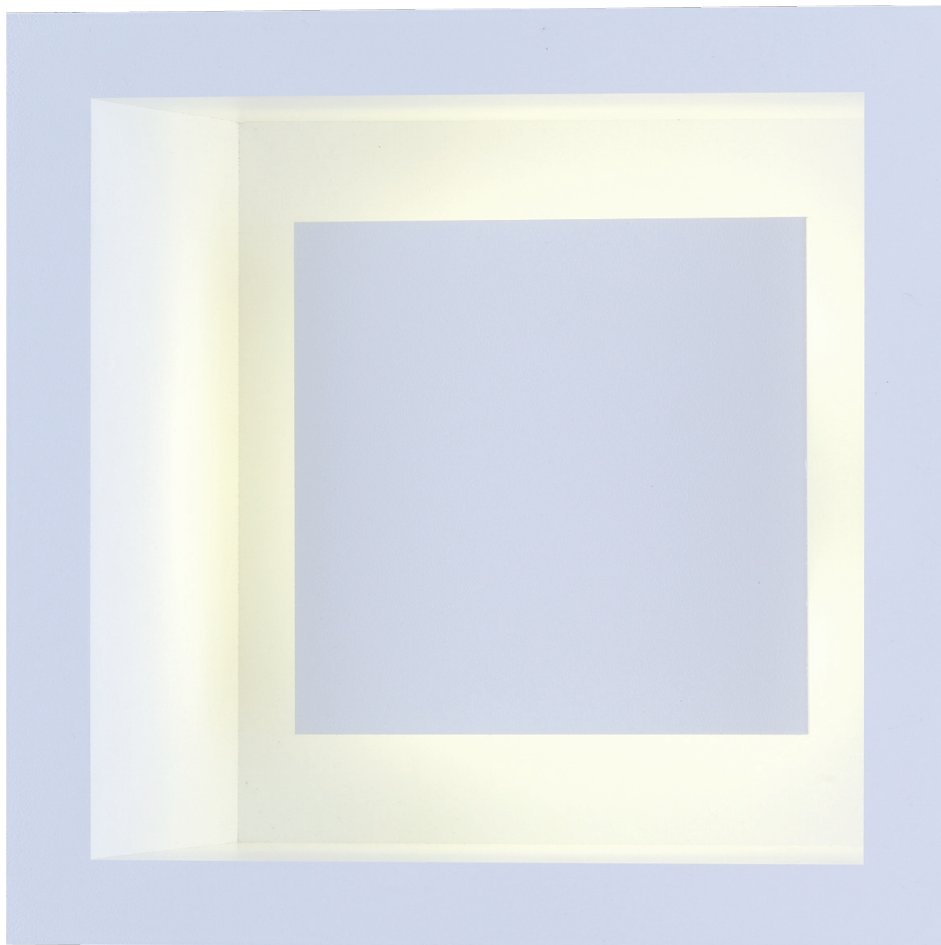

nis 60 recessed

De NIS is als een driedimensionaal schilderij met een heel bijzondere en sterke uitstraling. Ze roept diepe emoties op, net zoals een goed kunstwerk dat doet. En toch is de NIS een volwaardige verlichtingsarmatuur met een hoog rendement. De NIS is verkrijgbaar als in- en als opbouwtoestel.

L'armature NIS est comme une peinture tridimensionnelle dont le rayonnement est très particulier et puissant. Comme une œuvre d'art de qualité, elle suscite des émotions profondes. La NIS est toutefois une armature d'éclairage à part entière avec un rendement supérieur. L'armature NIS est disponible en tant qu'appareil encastrable ou en montage apparent.

NIS is like a three-dimensional painting; it emits a very special and powerful light. It evokes deep emotions, just like a work of art does. Yet NIS is a complete and highly efficient lighting fixture. NIS is available for recessed mounting as well as wall mounting.

Der NIS ist wie ein dreidimensionales Gemälde mit einer sehr besonderen und starken Ausstrahlung. Er ruft tiefe Emotionen hervor, genauso wie ein gutes Kunstwerk. Und doch ist der NIS eine vollwertige Beleuchtungsarmatur mit einem hohen Wirkungsgrad. Der NIS ist als Ein- und Aufbaugerät erhältlich.