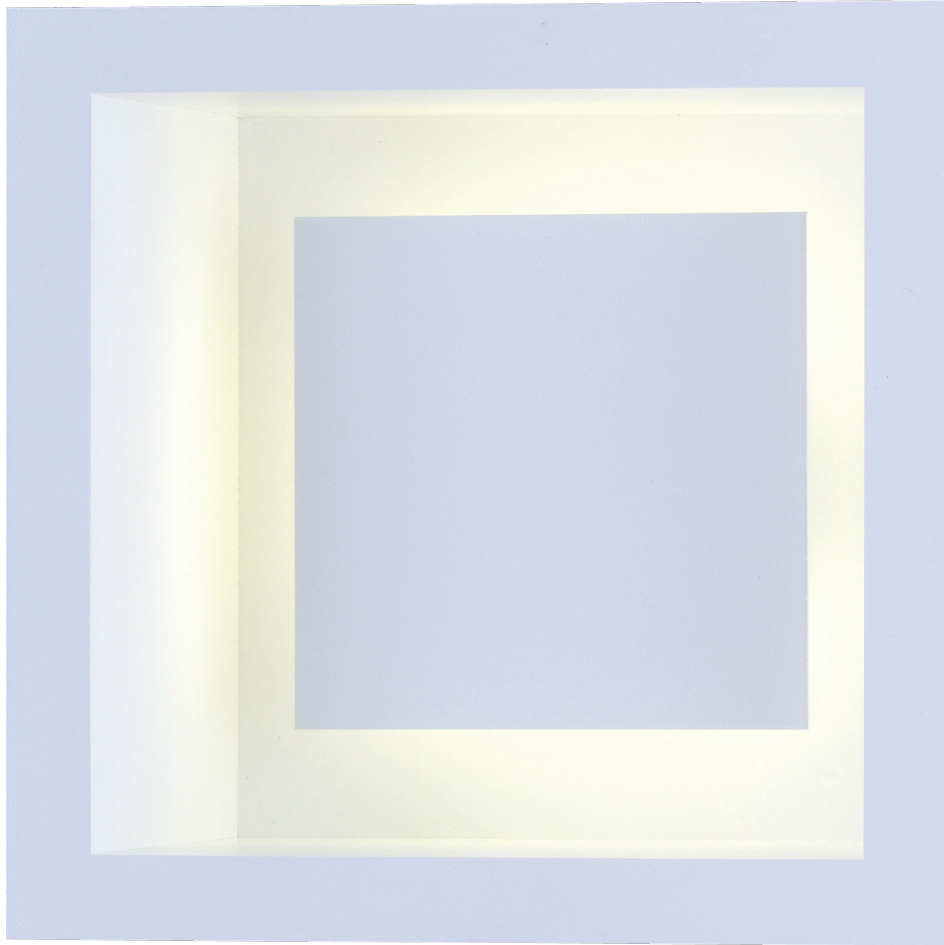

nis 16 recessed

De NIS is als een driedimensionaal schilderij met een heel bijzondere en sterke uitstraling. Ze roept diepe emoties op, net zoals een goed kunstwerk dat doet. En toch is de NIS een volwaardige verlichtingsarmatuur met een hoog rendement. De NIS is verkrijgbaar als in- en als opbouwtoestel.

L'armature NIS est comme une peinture tridimensionnelle dont le rayonnement est très particulier et puissant. Comme une œuvre d'art de qualité, elle suscite des émotions profondes. La NIS est toutefois une armature d'éclairage à part entière avec un rendement supérieur. L'armature NIS est disponible en tant qu'appareil encastrable ou en montage apparent.

NIS is like a three-dimensional painting; it emits a very special and powerful light. It evokes deep emotions, just like a work of art does. Yet NIS is a complete and highly efficient lighting fixture. NIS is available for recessed mounting as well as wall mounting.

Der NIS ist wie ein dreidimensionales Gemälde mit einer sehr besonderen und starken Ausstrahlung. Er ruft tiefe Emotionen hervor, genauso wie ein gutes Kunstwerk. Und doch ist der NIS eine vollwertige Beleuchtungsarmatur mit einem hohen Wirkungsgrad. Der NIS ist als Ein- und Aufbaugerät erhältlich.