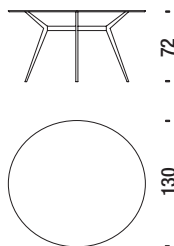

Nero Marquina
Black Marquina
Schwarz Marquina
Noir Marquina

Pylon tondo Ø 130x72

DL0F17

Pylon round Ø 130x72 - Pylon rund Ø 130x72 - Pylon rond Ø 130x72

 0,3 m³  50 Kg

Pylon tondo Ø 130x72 bronze

DL2F27

Pylon round Ø 130x72 bronze - Pylon rund Ø 130x72 bronze - Pylon rond Ø 130x72 bronze

 0,3 m³  50 Kg

My Moon My Mirror Ø 100 H.29

DL1016

My Moon My Mirror Ø 100 H.29 - My Moon My Mirror Ø 100 H.29 - My Moon My Mirror Ø 100 H.29

 0,2 m³  45 Kg

Piston Table Ø 50 h 50 Ceramica

DL1T27

Piston Table Ø 50 h 50 Ceramic - Piston Table Ø 50 h 50 Keramik - Piston Table Ø 50 h 50 Céramique

 0,2 m³  10 Kg

Hexxed tavolino basso

DL306G

Hexxed low table - Hexxed Tisch tief - Hexxed table bas

 0,1 m³  12 Kg

Hexxed tavolino alto

DL306B

Hexxed high table - Hexxed Tisch hoch - Hexxed table haut