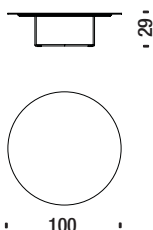

 0,3 m³  50 Kg

My Moon My Mirror Ø 100 H.29

DL1016

My Moon My Mirror Ø 100 H.29 - My Moon My Mirror Ø 100 H.29 - My Moon My Mirror Ø 100 H.29

 0,2 m³  45 Kg

Piston Table Ø 50 h 50 Ceramica

DL1T27

Piston Table Ø 50 h 50 Ceramic - Piston Table Ø 50 h 50 Keramik - Piston Table Ø 50 h 50 Céramique

 0,2 m³  10 Kg

Hexxed tavolino basso

DL306G

Hexxed low table - Hexxed Tisch tief - Hexxed table bas

 0,1 m³  12 Kg

Hexxed tavolino alto

DL306B

Hexxed high table - Hexxed Tisch hoch - Hexxed table haut