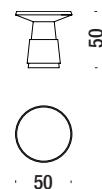

Nero Marquina
Black Marquina
Schwarz Marquina
Noir Marquina

Pylon tondo Ø 130x72

DL0F17

Pylon round Ø 130x72 - Pylon rund Ø 130x72 - Pylon rond Ø 130x72

 0,3 m³  50 Kg

Pylon tondo Ø 130x72 bronze

DL2F27

Pylon round Ø 130x72 bronze - Pylon rund Ø 130x72 bronze - Pylon rond Ø 130x72 bronze

 0,3 m³  50 Kg

My Moon My Mirror Ø 100 H.29

DL1016

My Moon My Mirror Ø 100 H.29 - My Moon My Mirror Ø 100 H.29 - My Moon My Mirror Ø 100 H.29

 0,2 m³  45 Kg

Piston Table Ø 50 h 50 Ceramica

DL1T27

Piston Table Ø 50 h 50 Ceramic - Piston Table Ø 50 h 50 Keramik - Piston Table Ø 50 h 50 Céramique

 0,2 m³  10 Kg

Hexxed tavolino basso

DL306G

Hexxed low table - Hexxed Tisch tief - Hexxed table bas

 0,1 m³  12 Kg

Hexxed tavolino alto

DL306B

Hexxed high table - Hexxed Tisch hoch - Hexxed table haut