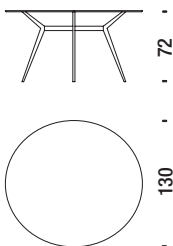

Copper

Nero sbucciato
Black
Schwarz
Noir

Verde rame
Verdigris
Gruenspan
Vert de gris

Hexxed colori piano marmo
Hexxed marble top colours
Hexxed couleurs plateau marbre
Hexxed Farben Marmor platte

Bianco Carrara
White Carrara
Weiss Carrara
Blanc Carrara

Nero Marquina
Black Marquina
Schwarz Marquina
Noir Marquina

Pylon tondo Ø 130x72

DL0F17

Pylon round Ø 130x72 - Pylon rund Ø 130x72 - Pylon rond Ø 130x72

 0,3 m³  50 Kg

Pylon tondo Ø 130x72 bronze

DL2F27

Pylon round Ø 130x72 bronze - Pylon rund Ø 130x72 bronze - Pylon rond Ø 130x72 bronze

 0,3 m³  50 Kg

My Moon My Mirror Ø 100 H.29

DL1016

My Moon My Mirror Ø 100 H.29 - My Moon My Mirror Ø 100 H.29 - My Moon My Mirror Ø 100 H.29

 0,2 m³  45 Kg

Piston Table Ø 50 h 50 Ceramica

DL1T27

Piston Table Ø 50 h 50 Ceramic - Piston Table Ø 50 h 50 Keramik - Piston Table Ø 50 h 50 Céramique