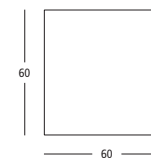

IVANOREDAELLI

prodotto e distribuito da:
redaelli di piero redaelli e c. s.n.c.
www.ivanoredaelli.com