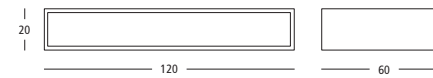

IVANOREDAELLI

prodotto e distribuito da:
redaelli di piero redaelli e c. s.n.c.
www.ivanoredaelli.com