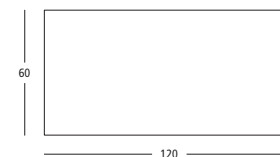

IVANOREDAELLI

prodotto e distribuito da:
redaelli di piero redaelli e c. s.n.c.
www.ivanoredaelli.com