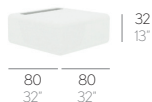

## 356. JOSÉ A. GANDÍA-BLASCO. PABLO GIRONÉS

MESA BUTACA 356 // TABLE, TISCH, TAVOLINO, TABLE

0,52 m<sup>3</sup> - 18,36 ft<sup>3</sup> 20,5 Kg - 45,1 lbs

MESA BUTACA 356

FUNDA PROTECTORA. PROTECTIVE COVER