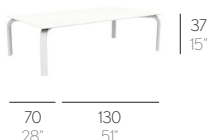

MUEBLES

FURNITURE

STACK. BORJA GARCÍA

MESA BAJA STACK // TABLE. TISCH. TAVOLINO. TABLE

0,34 m³ - 12,01 ft³ 8 Kg - 17,60 lbs

0,37 m³ - 13,06 ft³ 12 Kg - 26,40 lbs

0,67 m³ - 23,66 ft³ 20,5 Kg - 45,10 lbs

Apilable. Stackable. Stapelbar.
Impilabile. Empilable

0,34 m³ - 12,01 ft³ 9 Kg - 19,80 lbs

0,52 m³ - 18,36 ft³ 17,5 Kg - 38,50 lbs

Apilable. Stackable. Stapelbar.
Impilabile. Empilable

Fabricada con perfilaría de aluminio soldado termolacado y tablero fenólico. NOTA: No se admiten medidas especiales en esta colección.