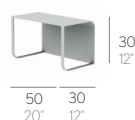

### MESA ARUMI // TABLE. TISCH. TAVOLINO. TABLE

0,07 m<sup>3</sup> - 2,47 ft<sup>3</sup> 5 Kg - 11 lbs

MESA ARUMI I

0,08 m<sup>3</sup> - 2,82 ft<sup>3</sup> 7 Kg - 15,4 lbs

MESA ARUMI 2

0,15 m<sup>3</sup> - 5,30 ft<sup>3</sup> 9 Kg - 19,8 lbs