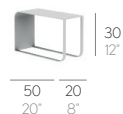

### MESA ARUMI // TABLE. TISCH. TAVOLINO. TABLE

0,07 m<sup>3</sup> - 2,47 ft<sup>3</sup> 5 Kg - 11 lbs

MESA ARUMI I

0,08 m<sup>3</sup> - 2,82 ft<sup>3</sup> 7 Kg - 15,4 lbs

MESA ARUMI 2

0,15 m<sup>3</sup> - 5,30 ft<sup>3</sup> 9 Kg - 19,8 lbs