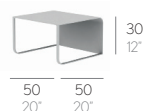

### MESA ARUMI // TABLE. TISCH. TAVOLINO. TABLE

0,07 m<sup>3</sup> - 2,47 ft<sup>3</sup> 5 Kg - 11 lbs

MESA ARUMI I

0,08 m<sup>3</sup> - 2,82 ft<sup>3</sup> 7 Kg - 15,4 lbs

MESA ARUMI 2

0,15 m<sup>3</sup> - 5,30 ft<sup>3</sup> 9 Kg - 19,8 lbs