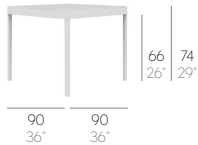

MUEBLES

FURNITURE

TROPEZ. STEFAN DIEZ

MESA ALTA TROPEZ // TABLE. TISCH. TAVOLINO. TABLE

0,12 m³ - 4,24 ft³ 29,1 Kg - 64,02 lbs

0,23 m³ - 8,12 ft³ 52,1 Kg - 114,62 lbs

Tablero porcelánico.
Porcelain plate.
Steinzeugplatte.
Pannelo ceramico.
Plancher en porcelaine.

COMBINACIONES ESTÁNDAR. STANDARD COMBINATIONS. STANDARD-KOMBINATIONEN. COMBINAZIONI STANDARD. COMBINAISONS STANDARD.

Estructura: Blanco
Frame: White
Profil: Weiß
Struttura: Bianco
Structure: Blanc

Estructura: Arena
Frame: Sand
Profil: Sand
Struttura: Sabbia
Structure: Sable