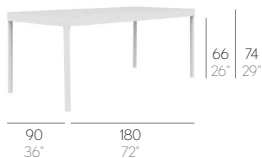

MUEBLES

FURNITURE

TROPEZ. STEFAN DIEZ

MESA ALTA TROPEZ // TABLE. TISCH. TAVOLINO. TABLE

0,12 m³ - 4,24 ft³ 29,1 Kg - 64,02 lbs

0,23 m³ - 8,12 ft³ 52,1 Kg - 114,62 lbs

Tablero porcelánico.
Porcelain plate.
Steinzeugplatte.
Pannelo ceramico.
Plancher en porcelaine.

COMBINACIONES ESTÁNDAR. STANDARD COMBINATIONS. STANDARD-KOMBINATIONEN. COMBINAZIONI STANDARD. COMBINAISONS STANDARD.

Estructura: Blanco
Frame: White
Profil: Weiß
Struttura: Bianco
Structure: Blanc

Estructura: Arena
Frame: Sand
Profil: Sand
Struttura: Sabbia
Structure: Sable